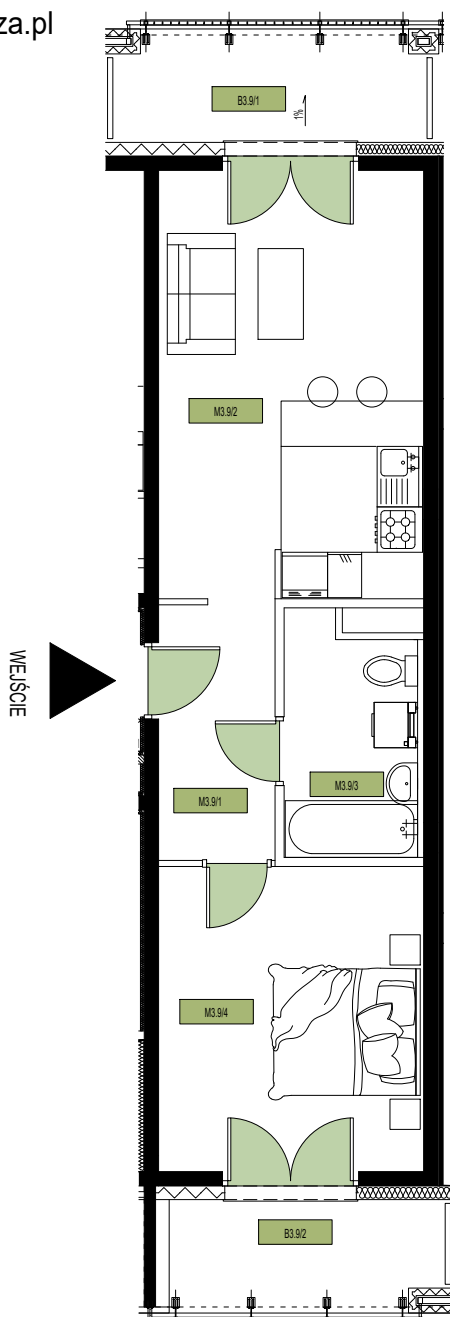

sprzedaz@osiedlesymbioza.pl

MIESZKANIE 2-POKOJOWE

budynek: 4

piętro: 3

mieszkanie: 9

M3.9
powierzchnia: **43,80** m²

M3.9/1 przedpokój 5,15 m²

M3.9/2 salon z an. kuch. 19,51 m²

M3.9/3 łazienka 5,22 m²

M3.9/4 pokój 13,92 m²

B3.9/1 balkon 6,03 m²

B3.9.2 balkon 5,31 m²

Wymiary rzeczywiste mogą różnić się od podanych na rzucie lokalu. Rzut nie stanowi oferty handlowej w rozumieniu kodeksu cywilnego.