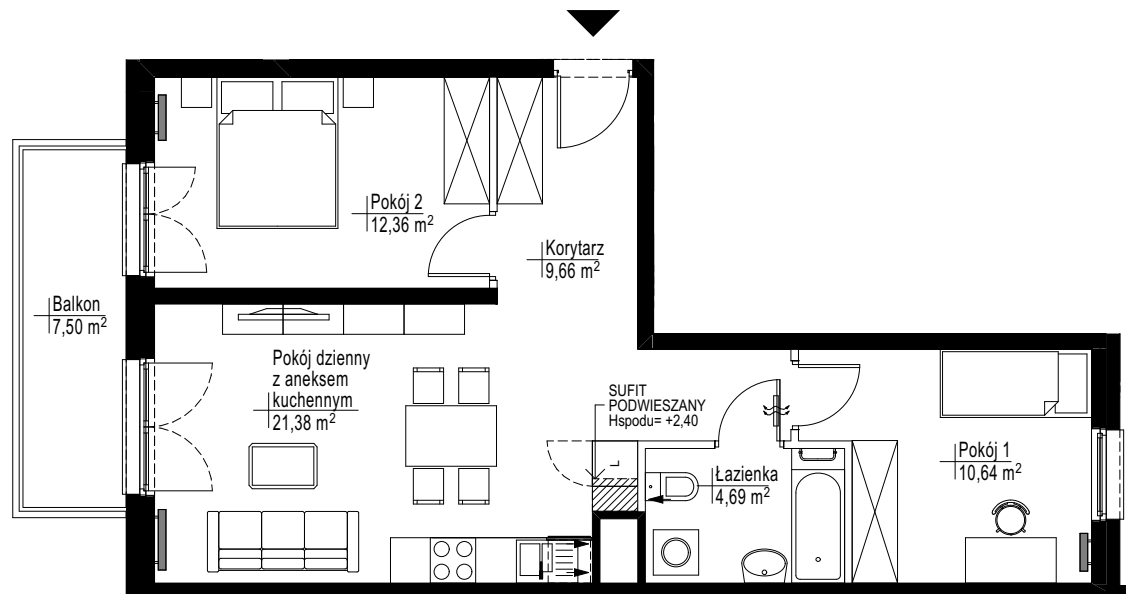

OSIEDLE MIESZKANIOWE
UL. JASIELSKA 9G, 9H
POZNAŃ

| | |
|-----------|--------------|
| LOKAL | MIESZKALNY |
| BUDYNEK | A, B |
| SEGMENT | B |
| PIĘTRO | 1 |
| NR LOKALU | B.C62 |
| STRUKTURA | 3P+AK |

POWIERZCHNIA
UŻYTKOWA **58,73 m²**

0 1 5m

JAKON
inwest

UWAGA:

Rysunki mają charakter poglądowy. Zastrzegamy sobie prawo do wprowadzania zmian. Powierzchnie pomieszczeń wyliczone na podstawie Rozporządzenia Ministra Rozwoju z dnia 11.09.2020r. w sprawie szczegółowego zakresu i formy projektu budowlanego oraz przy uwzględnieniu normy PN-ISO 9836:2015-12. Przyjęto wykończenie tynkowanych ścian tynkiem grubości około 2cm. Wymiary pomieszczeń, które podano na rysunku, są w stanie surowym. Dla mebli wbudowanych pomiaru należy dokonać z natury.