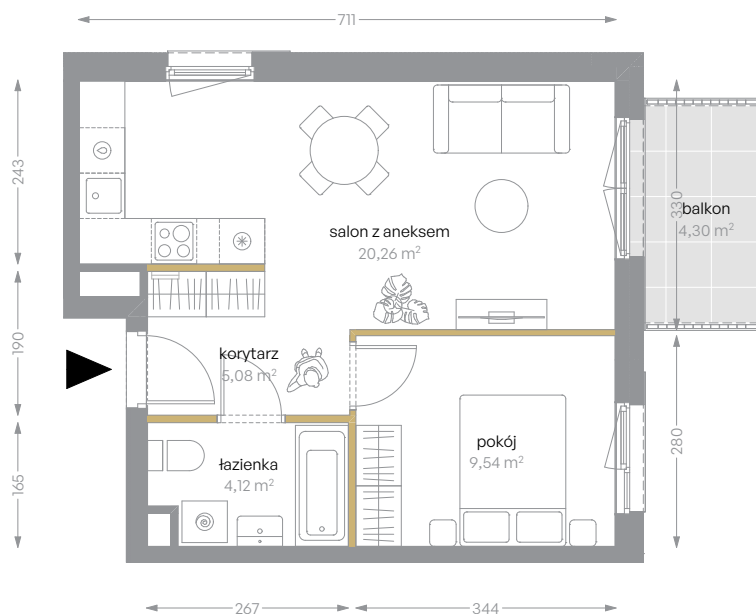

KRÓLOWEJ JADWIGI 51

nr A/49

Powierzchnia 39,00 m²

Piętro 4

Aranżacja mieszkania jest przykładowa

Powierzchnia użytkowa

salon z aneksem	20,26 m ²
pokój	9,54 m ²
łazienka	4,12 m ²
korytarz	5,08 m ²
Razem	39,00 m²
+balkon	4,30 m ²

Rzut kondygnacji Piętro 4

Plan osiedla Budynek A