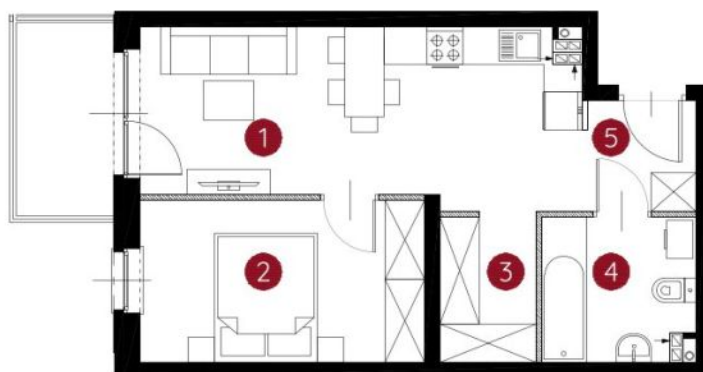

lokal 3.B.1.05

39,90 m²

piętro 1

budynek 3

Murapol Helio

Toruń, ul. Heweliusza

0 1 2 5m

Podziałka podana z tolerancją +/- 5%

- | | |
|------------------------------|----------------------|
| 1. salon z aneksem kuchennym | 17,14 m ² |
| 2. sypialnia | 10,84 m ² |
| 3. garderoba | 3,23 m ² |
| 4. łazienka | 5,08 m ² |
| 5. przedpokój | 3,61 m ² |

metraż **39,90 m²**

Schemat kondygnacji