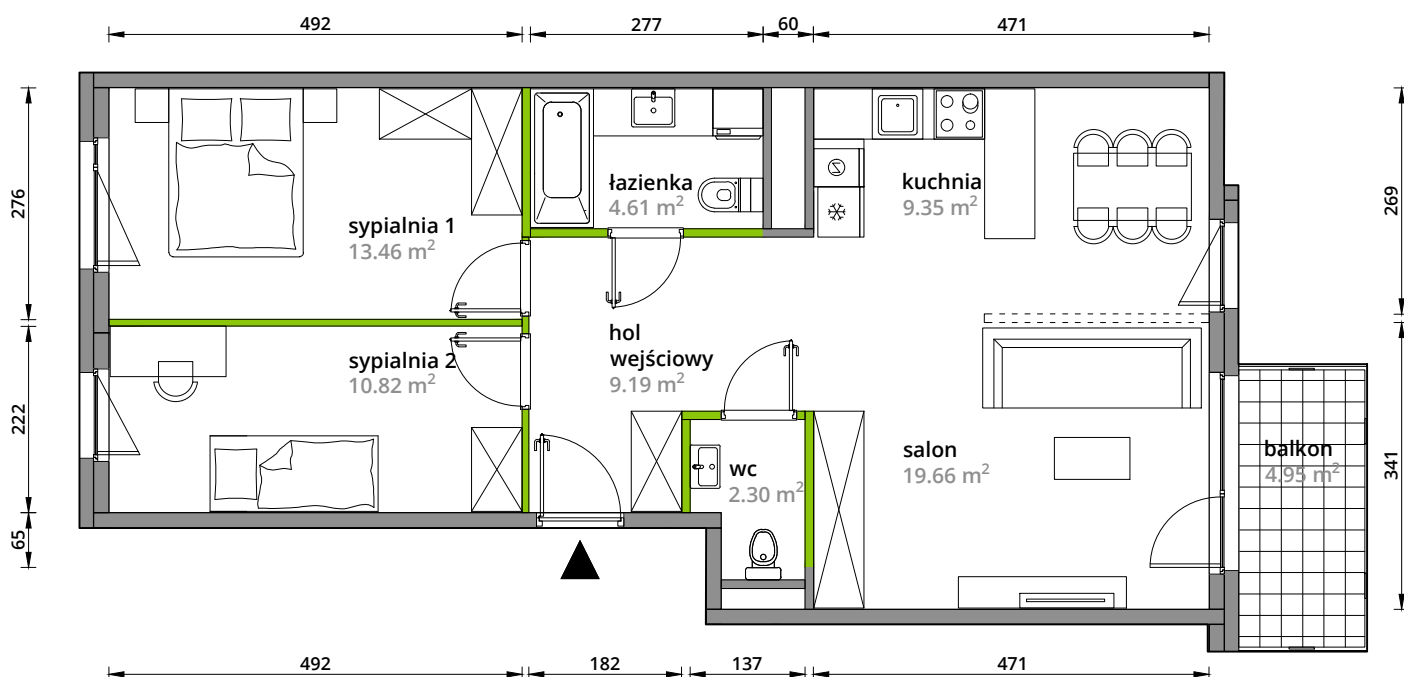

Aleje Praskie.

nr 78

Powierzchnia **69,39m²**

Piętro **2**

Aranżacja mieszkania jest przykładowa.

Powierzchnia **użytkowa**

hol wejściowy	9.19 m ²
salon	19.66 m ²
kuchnia	9.35 m ²
sypialnia 1	13.46 m ²
sypialnia 2	10.82 m ²
wc	2.30 m ²
łazienka	4.61 m ²
Razem	69,39 m²
+balkon	4.95 m ²

U nas nigdy nie płacisz za powierzchnię pod ścianami działowymi.

Rzut kondygnacji **Piętro 2**

Plan osiedla **Budynek 3-A**