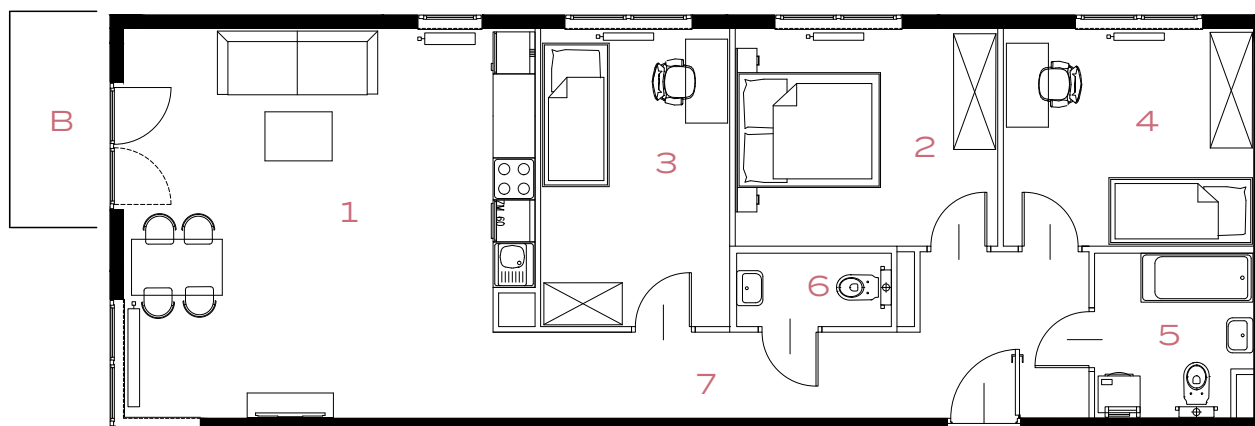

BUDYNEK
57A

PIĘTRO
3

MIESZKANIE
43

OZON

4 POKOJE | 86.00 m²

ETAP 5

Przedstawiona aranżacja lokalu jest przykładowa, rysunki w tym zakresie mają charakter poglądowy.

59

59A

57A

1	POKÓJ + ANEKS KUCHENNY	31.38 m²
2	POKÓJ	11.61 m²
3	POKÓJ	11.46 m²
4	POKÓJ	11.04 m²
5	ŁAZIENKA	5.08 m²
6	TOALETA	2.32 m²
7	PRZEDPOKÓJ	13.11 m²
B	BALKON	3.59 m²

MEGAPOLIS

www.osiedleozone.pl

biuro@megapolis.pl