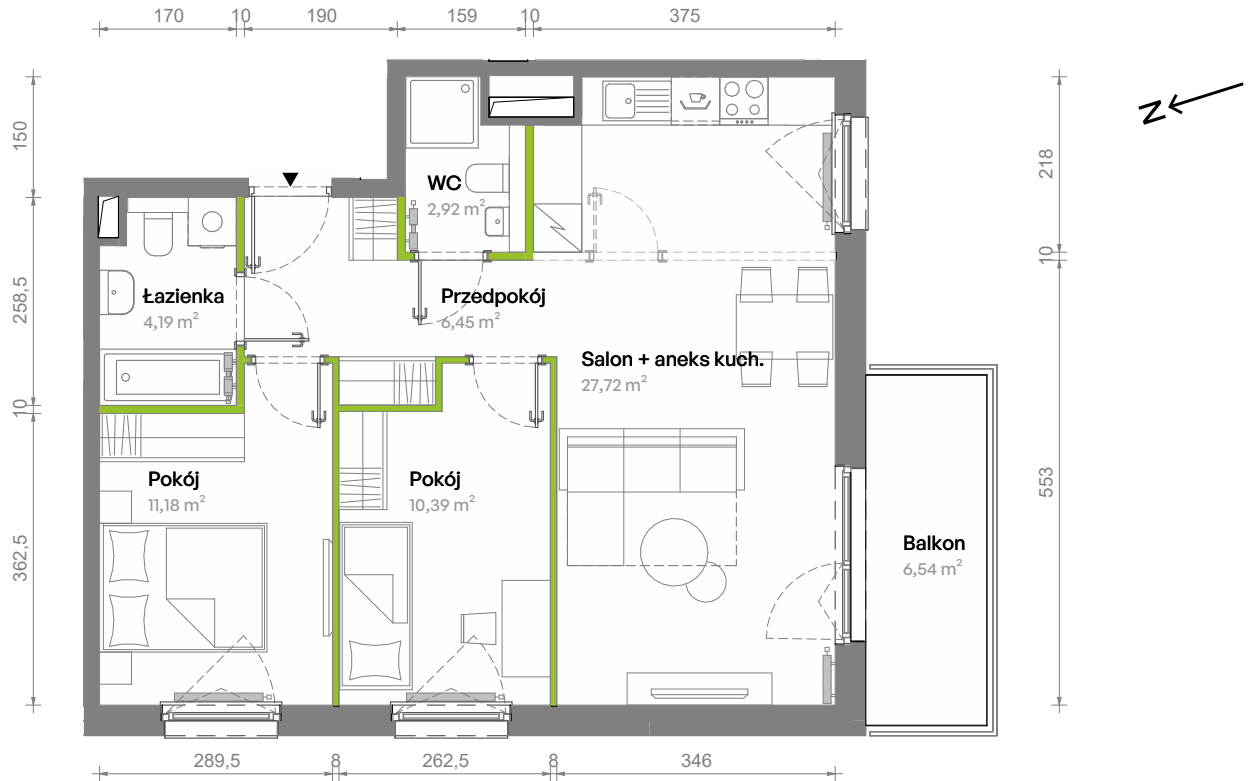

Południe Vita.

nr B1.01.11

Powierzchnia **62,85 m²**

Piętro 1

Aranżacja mieszkania jest przykładowa.
Podano orientacyjne wymiary pomieszczeń.

Powierzchnia **użytkowa**

Rzut kondygnacji **Piętro 1**

Plan osiedla **Budynek B1**

| | |
|---------------------|----------------------------|
| Przedpokój | 6,45 m ² |
| Salon + aneks kuch. | 27,72 m ² |
| Pokój | 10,39 m ² |
| Pokój | 11,18 m ² |
| Łazienka | 4,19 m ² |
| WC | 2,92 m ² |
| Razem | 62,85 m² |
| + Balkon | 6,54 m ² |

U nas nigdy nie płacisz za powierzchnię pod ścianami działowymi