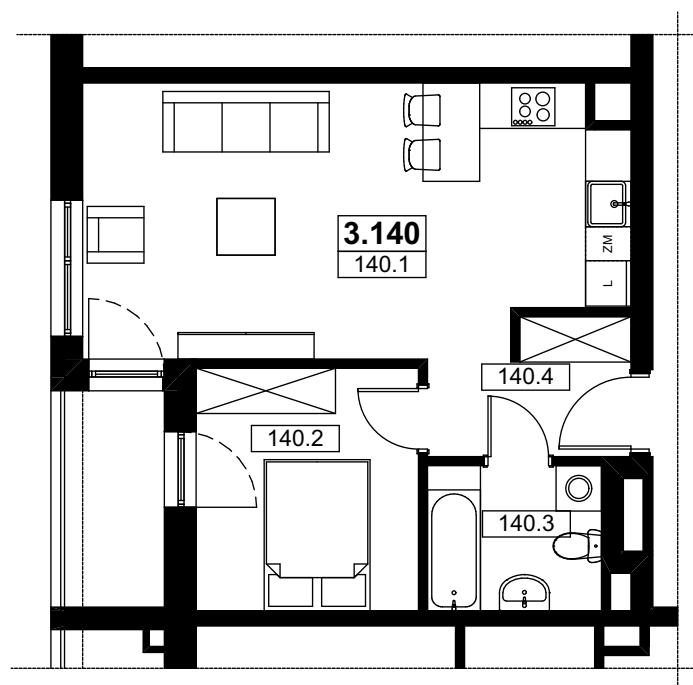

mieszkanie nr : 3.140

3 piętro

kl.3

**Accanto**

ŁÓDŹ, UL. WÓLCZAŃSKA 158/160/162

**Powierzchnia mieszkania:**

**LOKAL MIESZKALNY 3.140 42,65m<sup>2</sup>**

140.1.POKÓJ Z ANEKSEM KUCHENNYM 24,79m<sup>2</sup>

140.2.POKÓJ 9,31m<sup>2</sup>

140.3.ŁAZIENKA 4,33m<sup>2</sup>

140.4.PRZEDPOKÓJ 4,22m<sup>2</sup>

BALKON 3,75m<sup>2</sup>

**Lokalizacja mieszkania**

*UWAGA: Zasady pomiaru powierzchni użytkowej wynikają z normy PN-ISO 9836-1997, a wymiary podane są z tynkami wewnętrznymi. Niniejsze materiały nie stanowią oferty w rozumieniu Kodeksu cywilnego, a przedstawione w nich informacje mają wyłącznie charakter poglądowy i mogą ulec zmianie. Wyposażenie przedstawione na rysunku ma charakter informacyjny i przykładowy. Ściany zaznaczone linią przerywaną mogą zostać wykonane za dodatkową opłatą na życzenie klienta.*