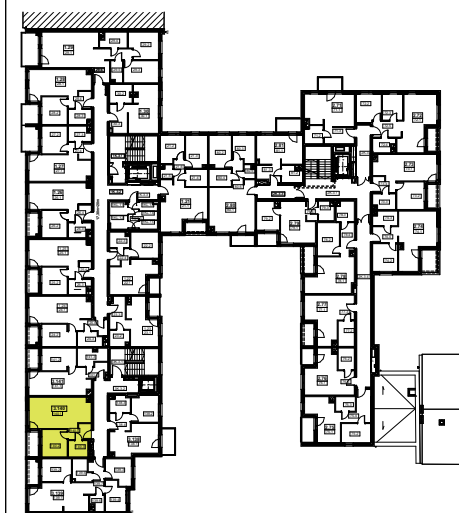

mieszkanie nr : 3.140

3 piętro

kl.3

**Accanto**

ŁÓDŹ, UL. WÓLCZAŃSKA 158/160/162

**Powierzchnia mieszkania:**

**LOKAL MIESZKALNY 3.140 42,65m<sup>2</sup>**

140.1.POKÓJ Z ANEKSEM KUCHENNYM 24,79m<sup>2</sup>

140.2.POKÓJ 9,31m<sup>2</sup>

140.3.ŁAZIENKA 4,33m<sup>2</sup>

140.4.PRZEDPOKÓJ 4,22m<sup>2</sup>

BALKON 3,75m<sup>2</sup>

**Lokalizacja mieszkania**

*UWAGA: Zasady pomiaru powierzchni użytkowej wynikają z normy PN-ISO 9836-1997, a wymiary podane są z tynkami wewnętrznymi. Niniejsze materiały nie stanowią oferty w rozumieniu Kodeksu cywilnego, a przedstawione w nich informacje mają wyłącznie charakter poglądowy i mogą ulec zmianie. Wyposażenie przedstawione na rysunku ma charakter informacyjny i przykładowy. Ściany zaznaczone linią przerywaną mogą zostać wykonane za dodatkową opłatą na życzenie klienta.*