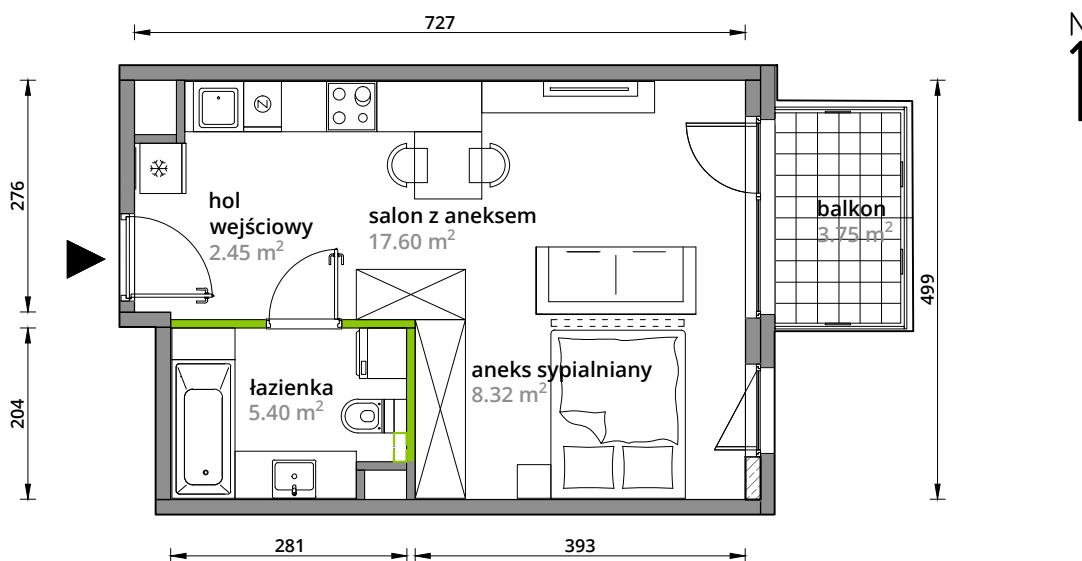

Aleje Praskie.

nr 16

Powierzchnia **33,77m²**

Piętro **2**

Aranżacja mieszkania jest przykładowa.

Powierzchnia **użytkowa**

hol wejściowy	2.45 m ²
salon z aneksem	17.60 m ²
aneks sypialniany	8.32 m ²
łazienka	5.40 m ²
Razem	33.77 m²
+balkon	3.75 m ²

Rzut kondygnacji **Piętro 2**

Plan osiedla **Budynek 3-B**

U nas nigdy nie płacisz za powierzchnię pod ścianami działowymi.