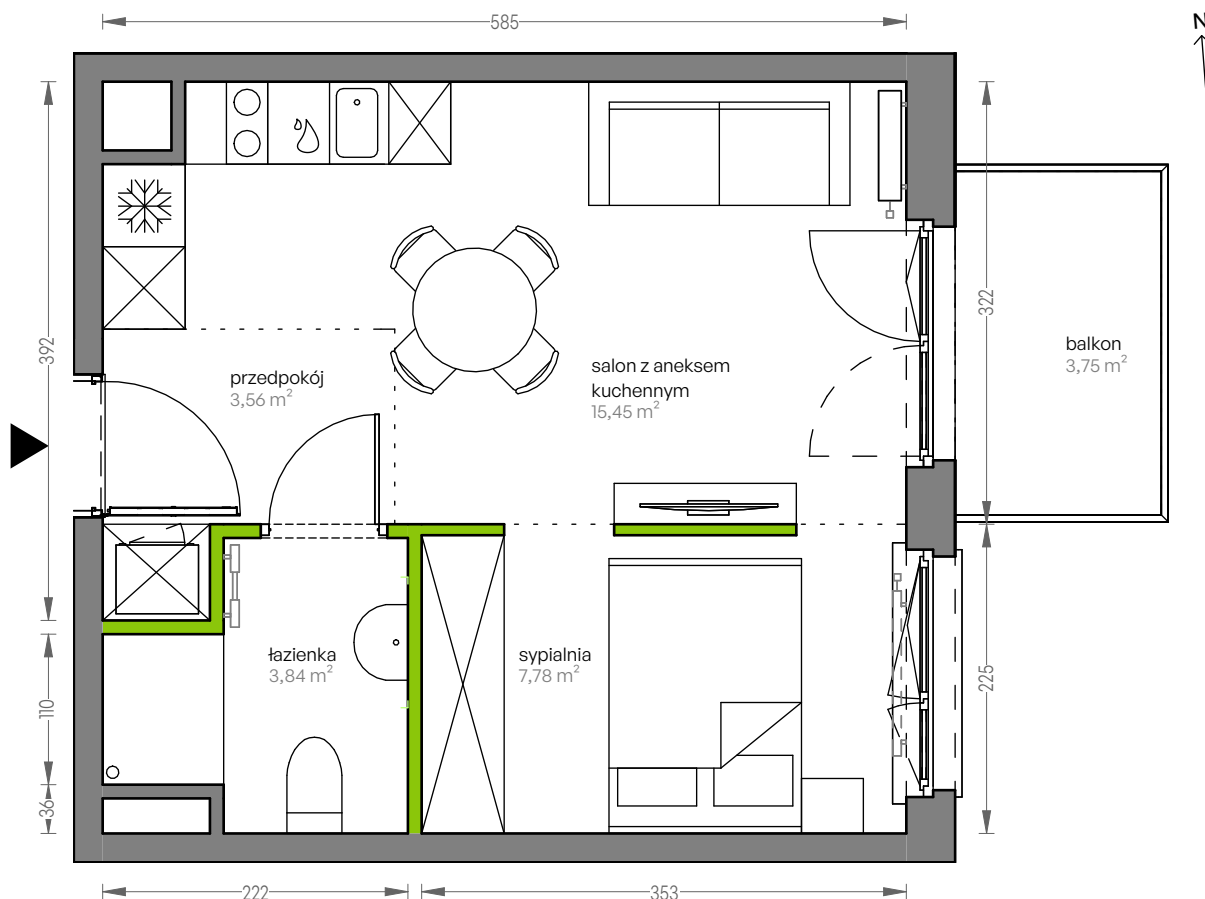

CITY VIBE.

nr F.078

Powierzchnia **30,63 m²**

Piętro **1**

Aranżacja mieszkania jest przykładowa

Powierzchnia **użytkowa**

salon z aneksem kuchennym	15,45 m ²
sypialnia	7,78 m ²
łazienka	3,84 m ²
przedpokój	3,56 m ²
Razem	30,63 m²
+balkon	3,75 m ²

Rzut kondygnacji **Piętro 1**

Plan osiedla **Budynek F**

U nas nigdy nie płacisz za powierzchnię pod ścianami działowymi