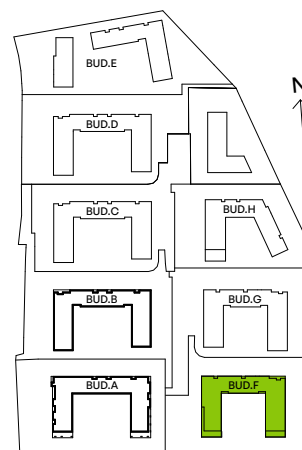

CITY VIBE.

nr F.078

Powierzchnia **30,63 m²**

Piętro **1**

Aranżacja mieszkania jest przykładowa

Powierzchnia **użytkowa**

salon z aneksem kuchennym	15,45 m ²
sypialnia	7,78 m ²
łazienka	3,84 m ²
przedpokój	3,56 m ²
Razem	30,63 m²
+balkon	3,75 m ²

Rzut kondygnacji **Piętro 1**

Plan osiedla **Budynek F**

U nas nigdy nie płacisz za powierzchnię pod ścianami działowymi