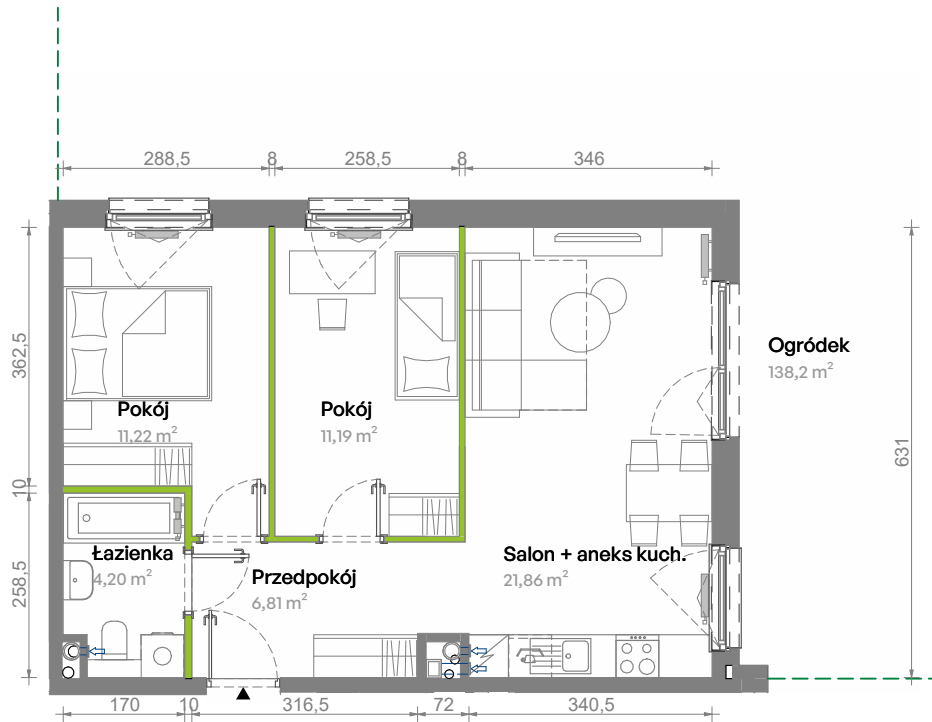

Południe Vita.

nr E3.00.03

Powierzchnia **55,28 m²**

Piętro **Parter**

Aranżacja mieszkania jest przykładowa.
Podano orientacyjne wymiary pomieszczeń.

Powierzchnia **użytkowa**

Rzut kondygnacji **Parter**

Plan osiedla **Budynek E3**

Przedpokój	6,81 m ²
Salon + aneks kuch.	21,86 m ²
Pokój	11,19 m ²
Pokój	11,22 m ²
Łazienka	4,20 m ²
Razem	55,28 m²
+ogródek	138,2 m ²

U nas nigdy nie płacisz za powierzchnię pod ścianami działowymi