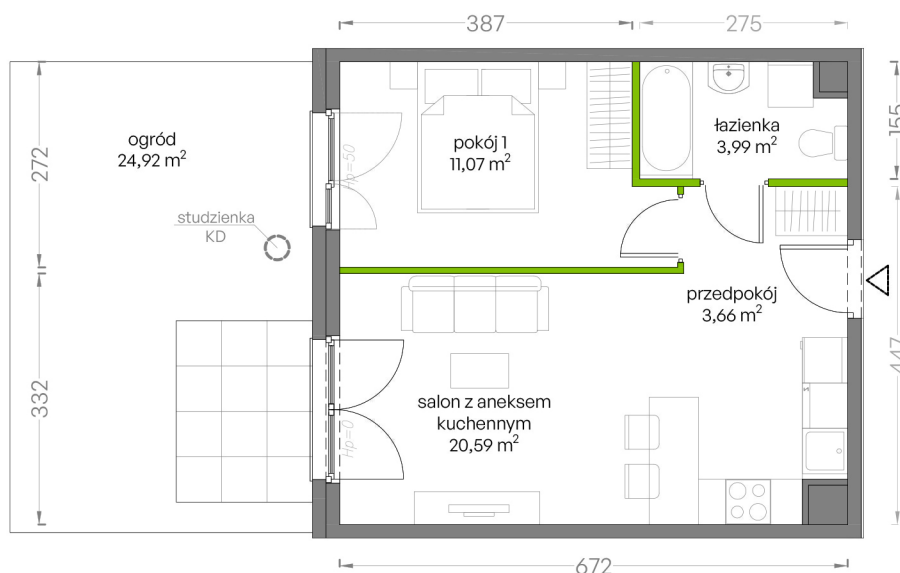

# Niepołomicka Vita.

nr B/0/11

Powierzchnia **39,31 m<sup>2</sup>**

**Parter**

Aranżacja mieszkania jest przykładowa

Podano orientacyjne wymiary pomieszczenia

## Powierzchnia **użytkowa**

salon z aneksem kuchennym	20,59 m <sup>2</sup>
pokój 1	11,07 m <sup>2</sup>
łazienka	3,99 m <sup>2</sup>
przedpokój	3,66 m <sup>2</sup>
<b>Razem</b>	<b>39,31 m<sup>2</sup></b>
+ogród	24,92 m <sup>2</sup>

## Plan osiedla **Budynek B**