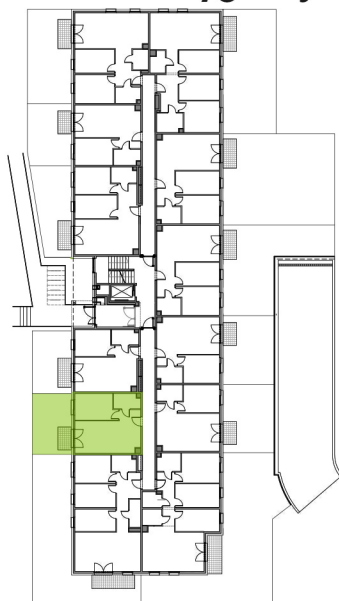

Rzut kondygnacji **Parter**