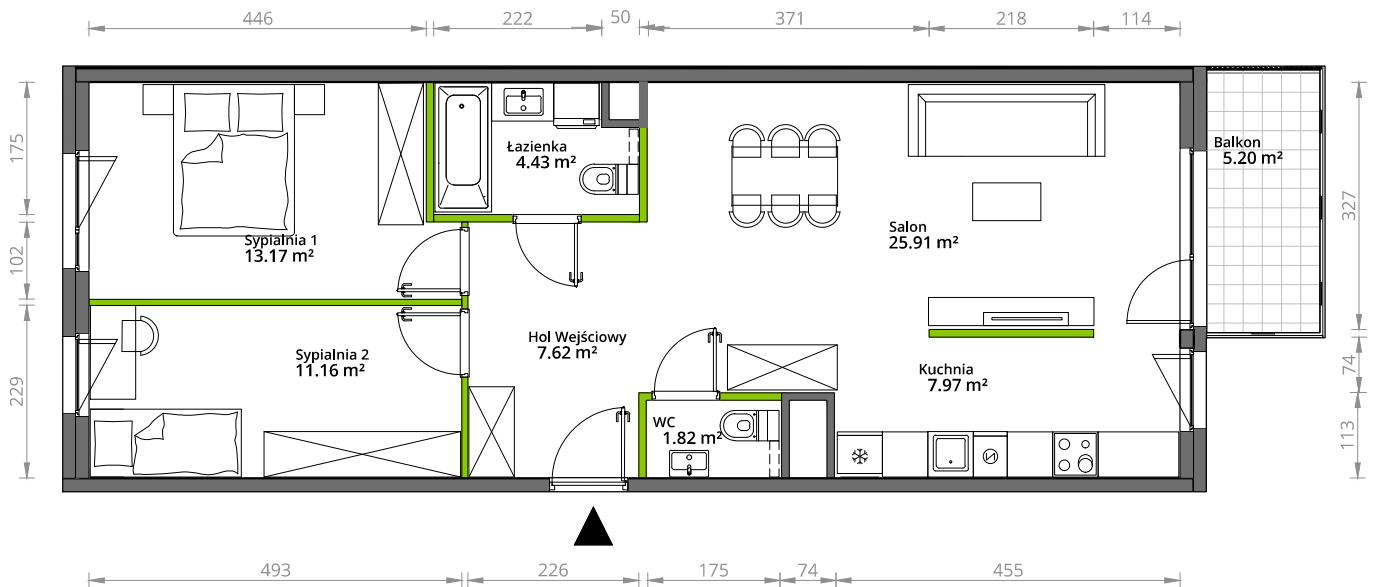

Aleje Praskie.

nr 195

Powierzchnia **72,08 m²**

Piętro 1

Aranżacja mieszkania jest przykładowa.

Powierzchnia **użytkowa**

hol wejściowy	7.62 m ²
łazienka	4.43 m ²
WC	1.82 m ²
sypialnia 1	13.17 m ²
sypialnia 2	11.16 m ²
salon	25.91 m ²
kuchnia	7.97 m ²
Razem	72,08 m²
+balkon	5.20 m ²

Rzut kondygnacji **1**

Plan osiedla **Budynek 5**

U nas nigdy nie płacisz za powierzchnię pod ścianami działowymi.