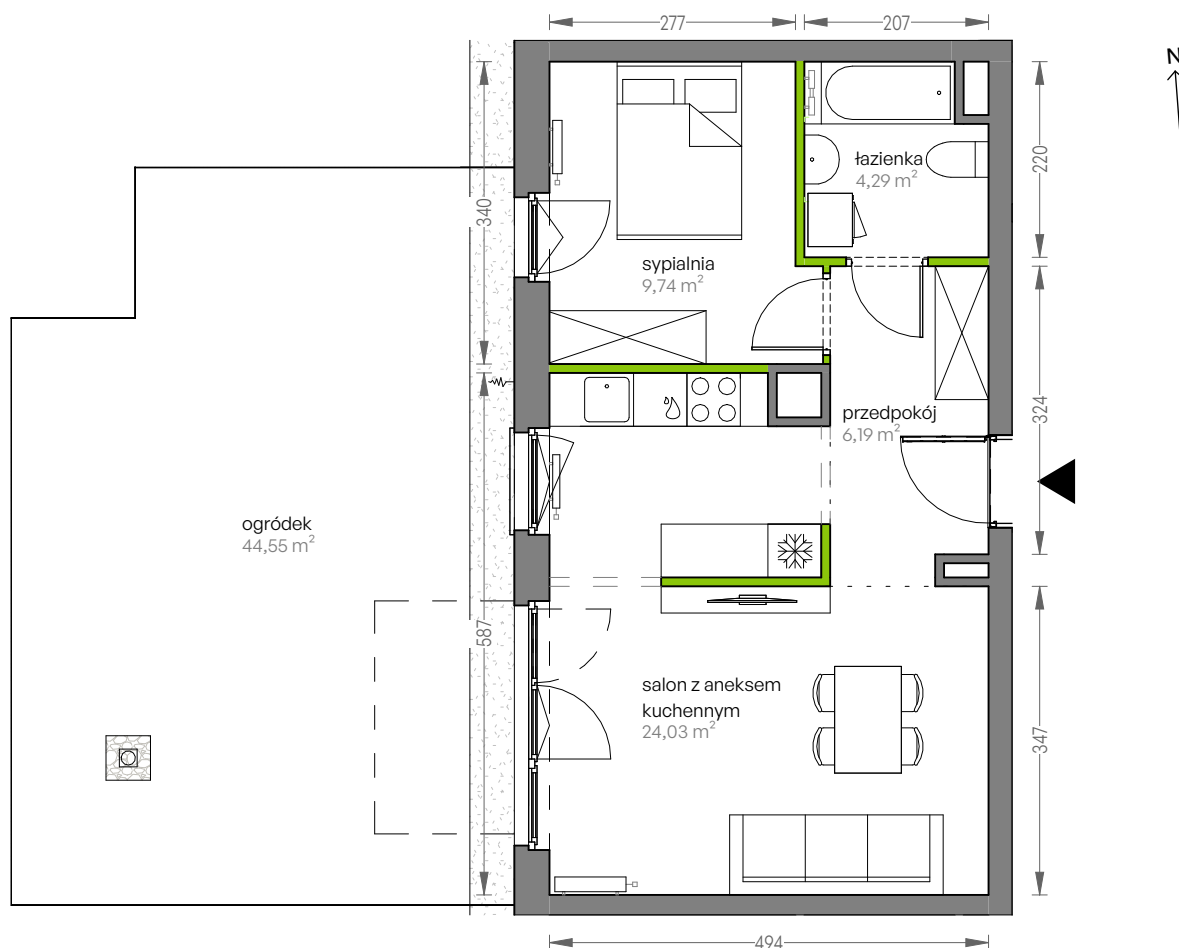

CITY VIBE.

nr F.075

Powierzchnia **44,25 m²**

Parter

Aranżacja mieszkania jest przykładowa

Powierzchnia użytkowa

salon z aneksem kuchennym	24,03 m ²
sypialnia	9,74 m ²
łazienka	4,29 m ²
przedpokój	6,19 m ²
Razem	44,25 m²
+ogródek	44,55 m ²

Rzut kondygnacji Parter

Plan osiedla Budynek F

U nas nigdy nie płacisz za powierzchnię pod ścianami działowymi