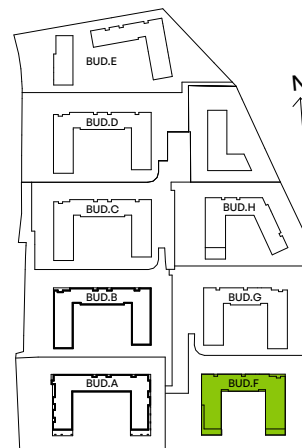

CITY VIBE.

nr F.075

Powierzchnia **44,25 m²**

Parter

Aranżacja mieszkania jest przykładowa

Powierzchnia użytkowa

salon z aneksem kuchennym	24,03 m ²
sypialnia	9,74 m ²
łazienka	4,29 m ²
przedpokój	6,19 m ²
Razem	44,25 m²
+ogródek	44,55 m ²

Rzut kondygnacji Parter

Plan osiedla Budynek F

U nas nigdy nie płacisz za powierzchnię pod ścianami działowymi