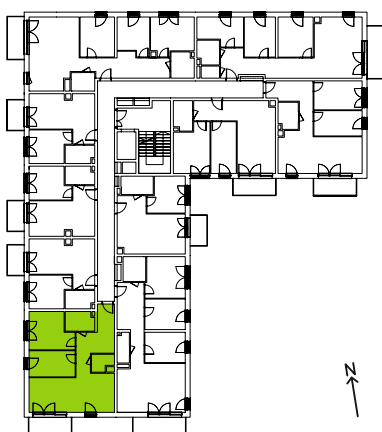

Ceglana Park.

nr 1/a/16

Powierzchnia **67,65 m²**

Piętro 1

Aranżacja mieszkania jest przykładowa

Powierzchnia **użytkowa**

salon z aneksem kuchennym	25,34 m ²
pokój 1	12,46 m ²
pokój 2	9,78 m ²
wc	2,81 m ²
łazienka	4,50 m ²
przedpokój	12,76 m ²
Razem	67,65 m²
+balkon	5,70 m ²

Rzut kondygnacji **Piętro 1**

Plan osiedla **Budynek 1**

U nas nigdy nie płacisz za powierzchnię pod ścianami działowymi