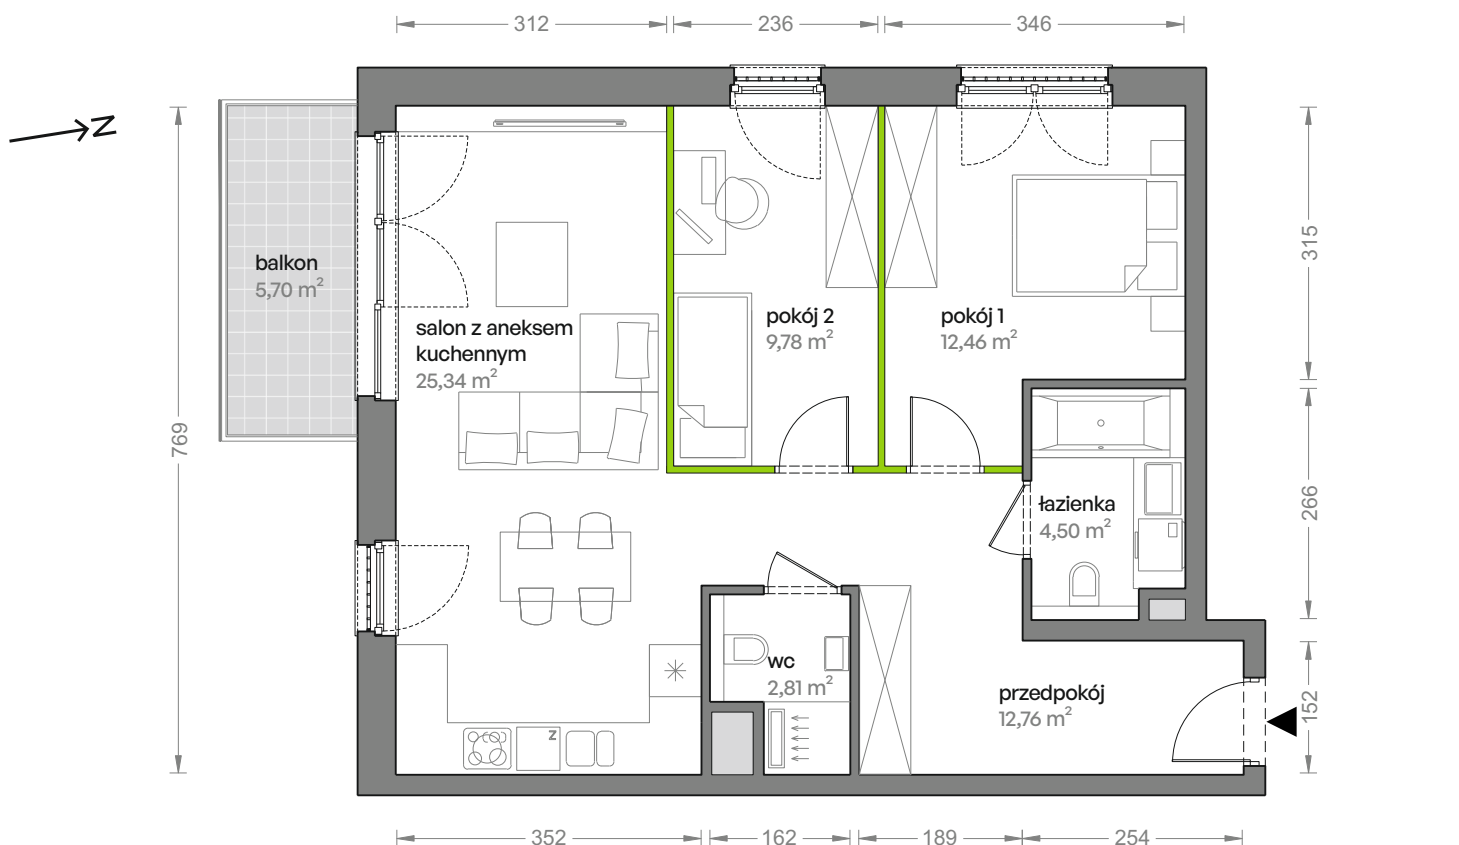

Ceglana Park.

nr 1/a/16

Powierzchnia **67,65 m²**

Piętro 1

Aranżacja mieszkania jest przykładowa

Powierzchnia **użytkowa**

salon z aneksem kuchennym	25,34 m ²
pokój 1	12,46 m ²
pokój 2	9,78 m ²
wc	2,81 m ²
łazienka	4,50 m ²
przedpokój	12,76 m ²
Razem	67,65 m²
+balkon	5,70 m ²

Rzut kondygnacji **Piętro 1**

Plan osiedla **Budynek 1**

U nas nigdy nie płacisz za powierzchnię pod ścianami działowymi