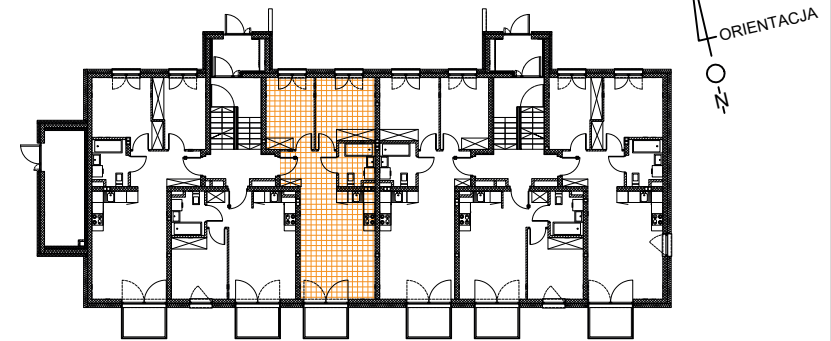

Mszczonove

ZESPÓŁ WIELORODZINNYCH BUD. MIESZKALNYCH
MSZCZONÓW, DZIAŁKA NR EW. 1634/17 OBRĘB 0001

POŁOŻENIE LOKALU NA TERENIE BUDYNKU

KARTA LOKALU - BUDYNEK D

NUMER LOKALU	PIĘTRO	POWIERZCHNIA UŻYTKOWA [m ²]	POWIERZCHNIA BALKONU [m ²]
13	0	52,60	4,10

ZESTAWIENIE POMIESZCZEŃ

POKÓJ 1	9,46 m ²
POKÓJ 2	10,79 m ²
ŁAZIENKA	4,05 m ²
PRZEDPOKÓJ	5,98 m ²
SALON + ANEKS KUCHENNY	22,32 m ²