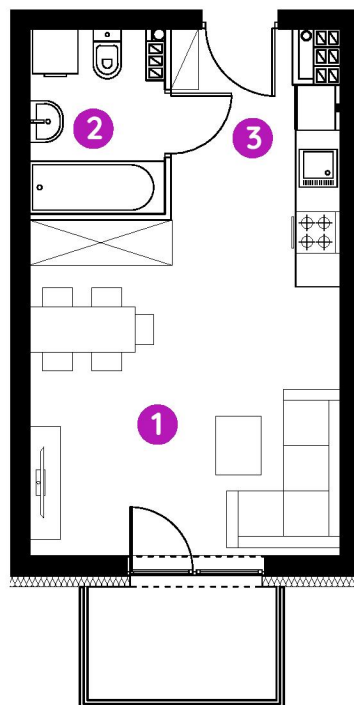

# Murapol Aviator

Toruń | ul. Grudziądzka 115

lokal **1.B.2.13**

piętro 2

budynek 1

1. salon z aneksem kuch. **20,67 m<sup>2</sup>**

2. łazienka **4,13 m<sup>2</sup>**

3. hol **2,64 m<sup>2</sup>**

metraż **27,44 m<sup>2</sup>**

ogródek **3,75 m<sup>2</sup>**

0 1 2 5m

Podziałka podana z tolerancją +/- 5%

Aranżacja mieszkania ma charakter poglądowy.

Biuro Sprzedaży: Toruń, ul. Grudziądzka 115 - **T: (56) 647 15 49, M: torun@murapol.pl**. Centrala: Bielsko-Biała, ul. Dworkowa 4, T: 33 819 33 33, M: sekretariat@murapol.pl, **murapol.pl**

UWAGA: Powierzchnia liczona wg PN-ISO 9836; 2022. Na etapie projektu wykonawczego i realizacji obiektu mogą wystąpić korekty w powierzchni lokali i układzie ścian, powierzchnia liczona w stanie wykończonym. Do obliczeń przyjęto 1,5 cm tynku.