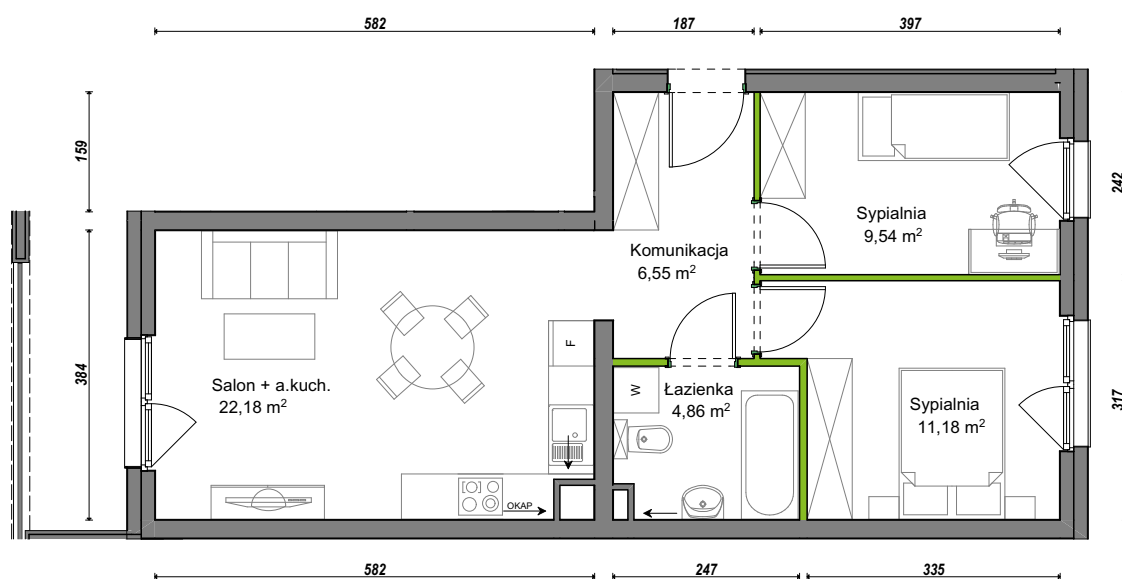

## nr C1/A/07

Powierzchnia **54,31 m<sup>2</sup>**

Piętro **2**

Aranżacja mieszkania jest przykładowa.

### Powierzchnia użytkowa

Komunikacja	6,55 m <sup>2</sup>
Łazienka	4,86 m <sup>2</sup>
Salon + a.kuch.	22,18 m <sup>2</sup>
Sypialnia	9,54 m <sup>2</sup>
Sypialnia	11,18 m <sup>2</sup>
<b>Razem</b>	<b>54,31 m<sup>2</sup></b>
+Balkon	5,83 m <sup>2</sup>