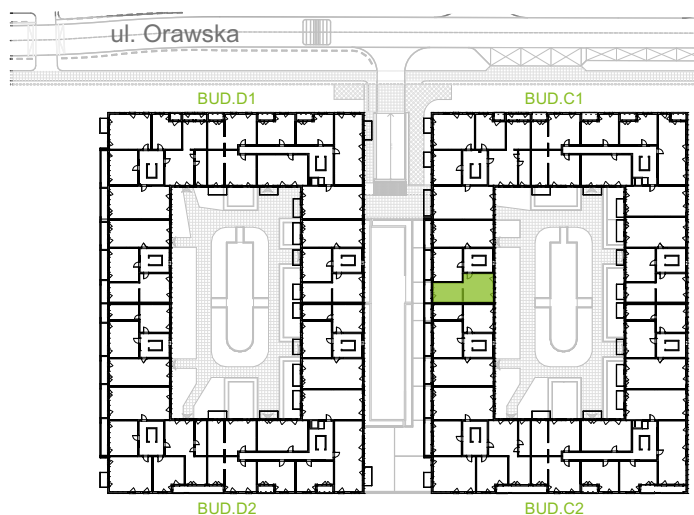

Rzut kondygnacji Piętro 2

U nas nigdy nie płacisz za powierzchnię pod ścianami dzielowymi.