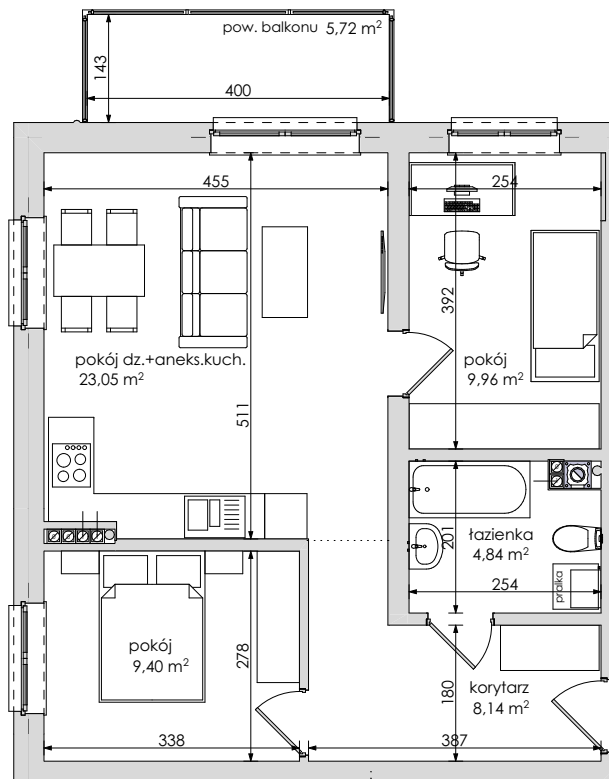

Mieszkanie nr	Nr pom.	Nazwa pomieszczenia	Powierzchnia	Wys.	Kubatura
M-1.04					
	01	korytarz	8,14	266	21,66
	02	pokój dz.+aneks.kuch.	23,05	266	61,31
	03	pokój	9,96	266	26,49
	04	pokój	9,40	266	24,99
	05	łazienka	4,84	266	12,87
			55,39 m²		147,32 m³

Powyższe rysunki mają charakter poglądowy. Zastrzegamy sobie prawo do wprowadzenia zmian.

powierzchnia mieszkania 55,39 m²