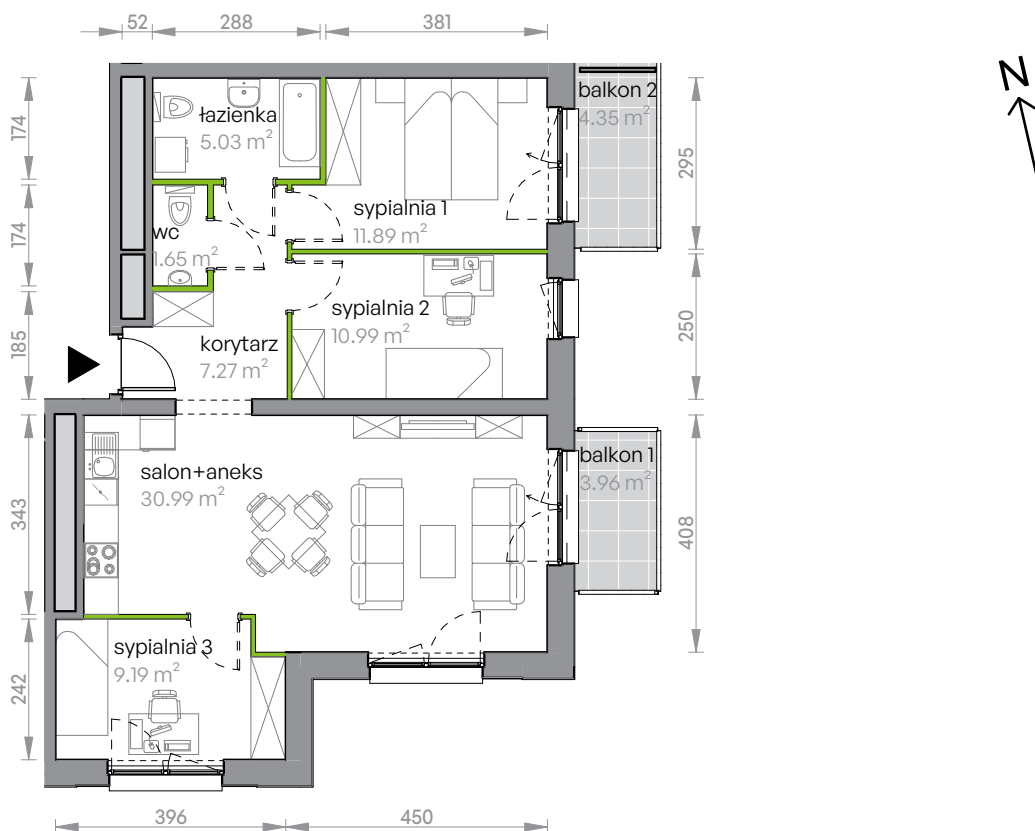

Legnicka Vita

L2/4/38

Powierzchnia **77.01 m²**

Piętro **4**

Aranżacja mieszkania jest przykładowa

Powierzchnia **użytkowa**

Rzut kondygnacji **Piętro 4**

Plan osiedla **Budynek L2**

korytarz	7.27 m ²
salon+aneks	30.99 m ²
sypialnia 1	11.89 m ²
sypialnia 2	10.99 m ²
sypialnia 3	9.19 m ²
wc	1.65 m ²
łazienka	5.03 m ²
Razem	77.01 m²
+ balkon 1	3.96 m ²
+ balkon 2	4.35 m ²

U nas nigdy nie płacisz za powierzchnię pod ścianami działowymi