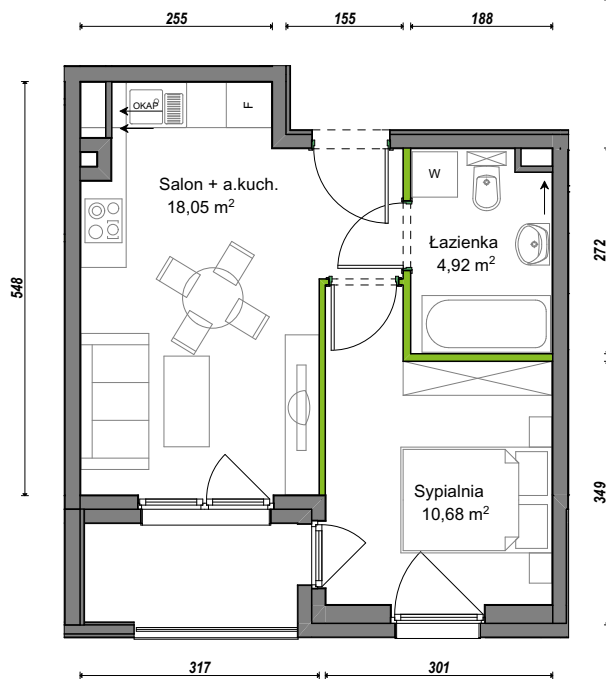

Orawska Vita.

nr D2/F/05

Powierzchnia **33,65 m²**

Piętro **0**

Aranżacja mieszkania jest przykładowa.

Powierzchnia **użytkowa**

Łazienka	4,92 m ²
Salon + a.kuch.	18,05 m ²
Sypialnia	10,68 m ²
Razem	33,65 m²
+Loggia	3,66 m ²

Rzut kondygnacji **Parter 0**

U nas nigdy nie płacisz za powierzchnię pod ścianami działowymi.