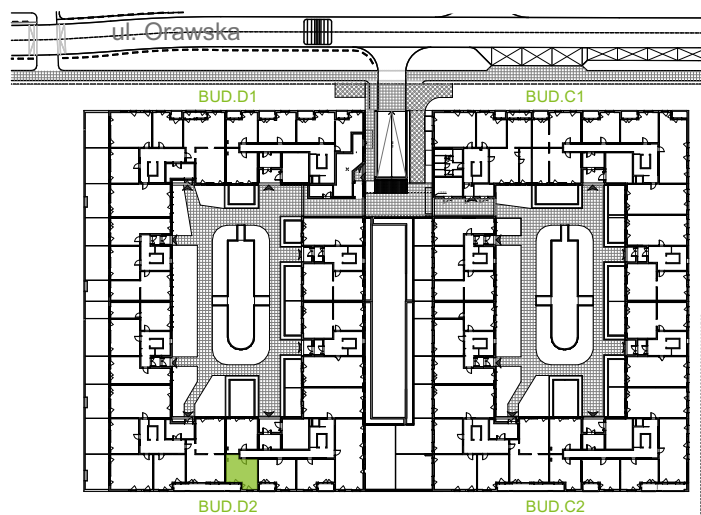

Orawska Vita.

nr D2/F/05

Powierzchnia **33,65 m²**

Piętro **0**

Aranżacja mieszkania jest przykładowa.

Powierzchnia **użytkowa**

Łazienka	4,92 m ²
Salon + a.kuch.	18,05 m ²
Sypialnia	10,68 m ²
Razem	33,65 m²
+Loggia	3,66 m ²

Rzut kondygnacji **Parter 0**

U nas nigdy nie płacisz za powierzchnię pod ścianami działowymi.