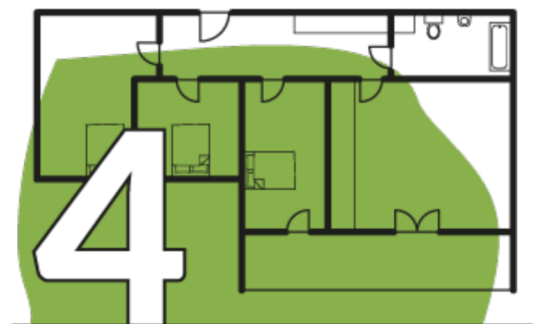

MIESZKANIE 4-POKOJOWE

budynek: 3

piętro: 0

mieszkanie: 7

**M0.7**  
powierzchnia: **78,67 m<sup>2</sup>**

M0.7/1 przedpokój 11,26 m<sup>2</sup>

M0.7/2 łazienka 5,65 m<sup>2</sup>

M0.7/3 salon z aneks. 29,28 m<sup>2</sup>

M0.7/4 pokój 13,16 m<sup>2</sup>

M0.7/5 pokój 10,02 m<sup>2</sup>

M0.7/6 pokój 9,30 m<sup>2</sup>

taras 12,71 m<sup>2</sup>