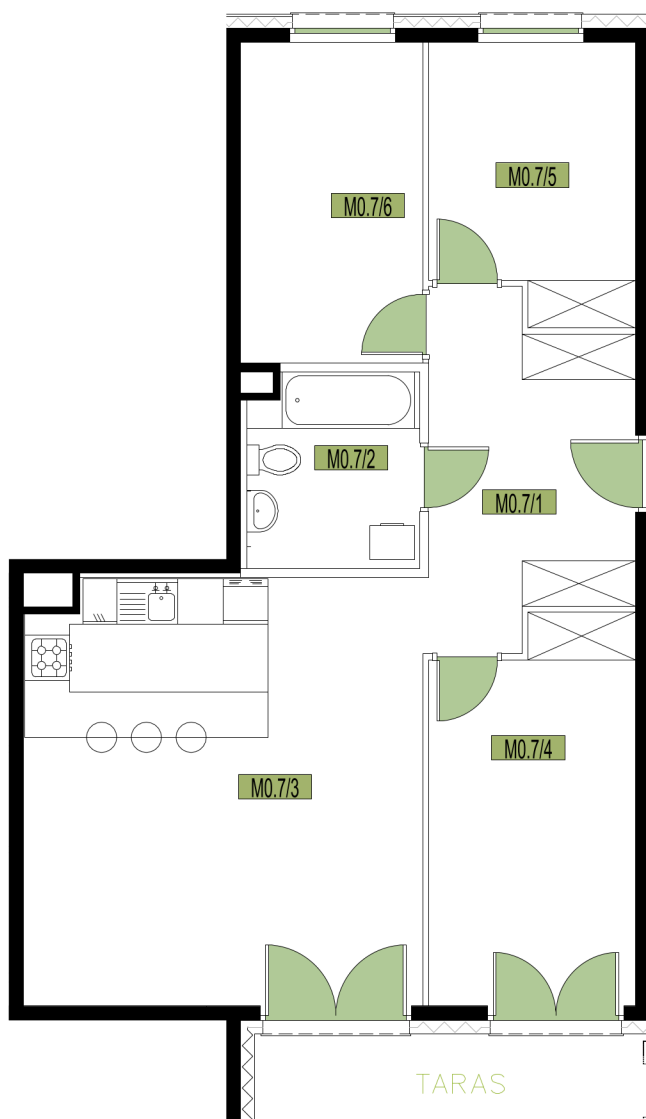

MIESZKANIE 4-POKOJOWE

budynek: 3

piętro: 0

mieszkanie: 7

**M0.7**  
powierzchnia: **78,67 m<sup>2</sup>**

M0.7/1 przedpokój 11,26 m<sup>2</sup>

M0.7/2 łazienka 5,65 m<sup>2</sup>

M0.7/3 salon z aneks. 29,28 m<sup>2</sup>

M0.7/4 pokój 13,16 m<sup>2</sup>

M0.7/5 pokój 10,02 m<sup>2</sup>

M0.7/6 pokój 9,30 m<sup>2</sup>

taras 12,71 m<sup>2</sup>