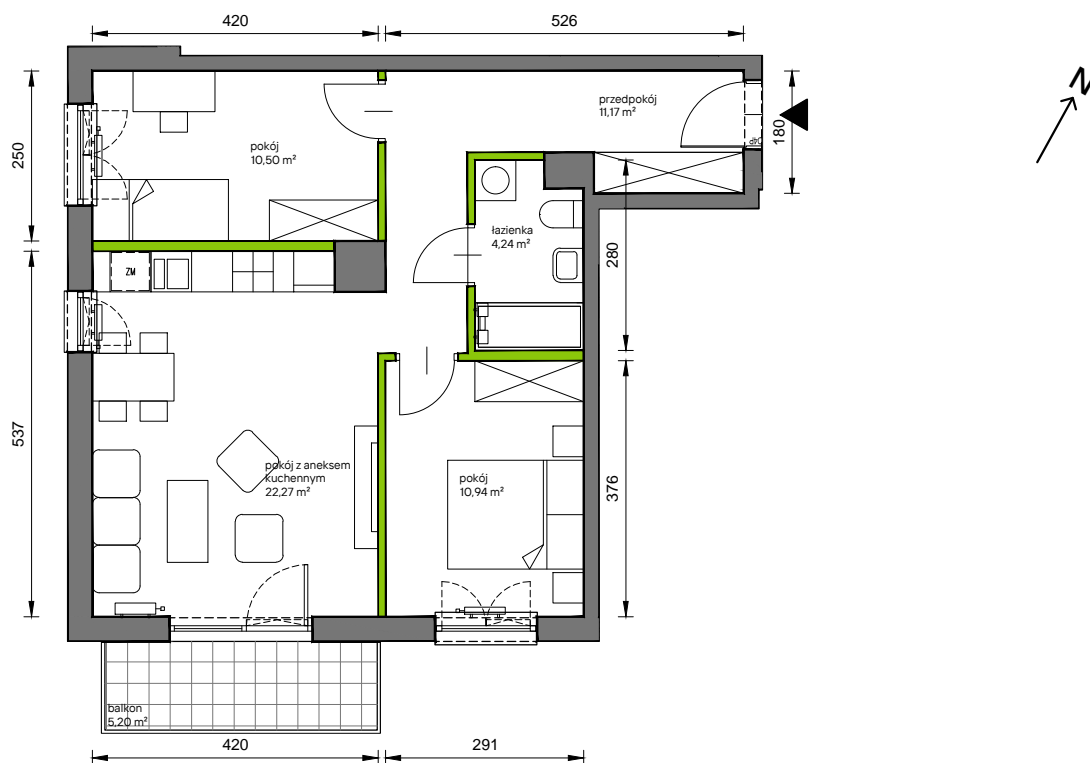

## nr A.042

Powierzchnia **59,12 m<sup>2</sup>**

**Piętro 1**

Aranżacja mieszkania jest przykładowa

### Powierzchnia **użytkowa**

przedpokój	11,17 m <sup>2</sup>
łazienka	4,24 m <sup>2</sup>
pokój z aneksem kuchennym	22,27 m <sup>2</sup>
pokój	10,94 m <sup>2</sup>
pokój	10,50 m <sup>2</sup>
<b>Razem</b>	<b>59,12 m<sup>2</sup></b>
+balkon	5,20 m <sup>2</sup>

### Plan osiedla **Budynek A**

U nas nigdy nie płacisz za powierzchnię pod ścianami działowymi