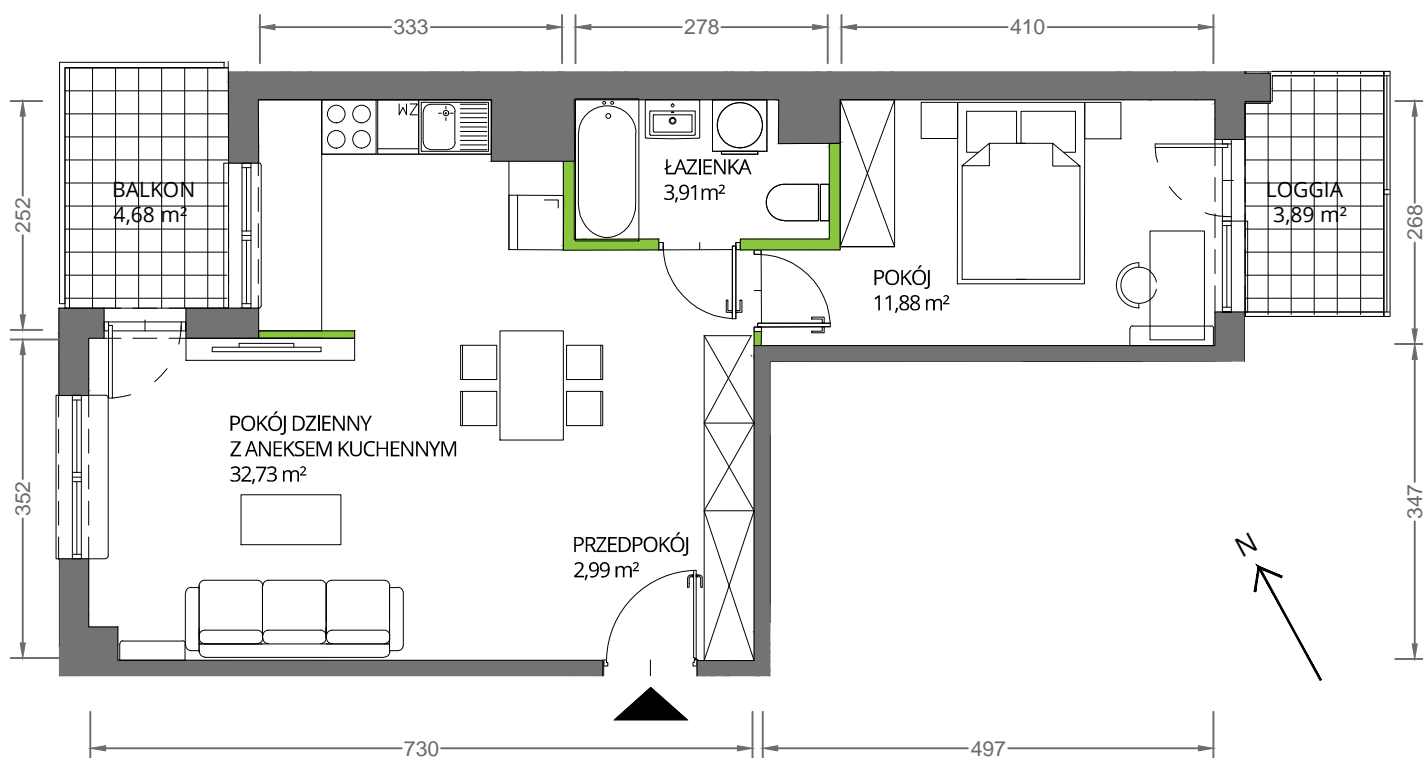

Krakowska Vita

nr 57

Powierzchnia **51,51 m²**

Piętro **2**

Aranżacja mieszkania jest przykładowa

Powierzchnia **użytkowa**

| | |
|-----------------------------------|----------------------------|
| pokój dzienny z aneksem kuchennym | 32,73 m ² |
| pokój | 11,88 m ² |
| łazienka | 3,91 m ² |
| przedpokój | 2,99 m ² |
| Razem | 51,51 m² |
| + balkon | 4,68 m ² |
| + loggia | 3,89 m ² |

U nas nigdy nie płacisz za powierzchnię pod ścianami działowymi

Rzut kondygnacji **Piętro 2**

Plan osiedla