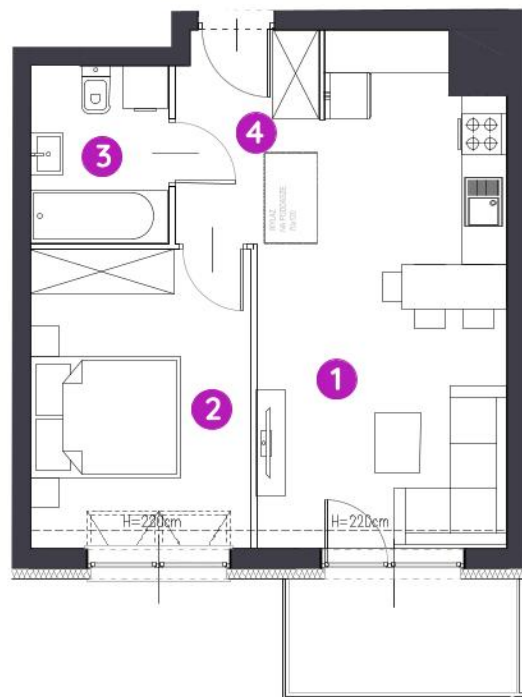

Murapol Zielony Żurawiniec

Poznań | ul. Sielawy

0 1 2 5m

Podziałka podana z tolerancją +/- 5%

Aranżacja mieszkania ma charakter poglądowy.

mieszkanie **7.A.4.06**

piętro **4**

budynek **7**

1. salon z aneksem kuch. **20,81 m²**

2. sypialnia **11,06 m²**

3. łazienka **4,26 m²**

4. korytarz **3,89 m²**

 powierzchnia ścian działowych nadających się do demontażu **1,15 m²**

metraż **41,17 m²**

balkon **4,50 m²**