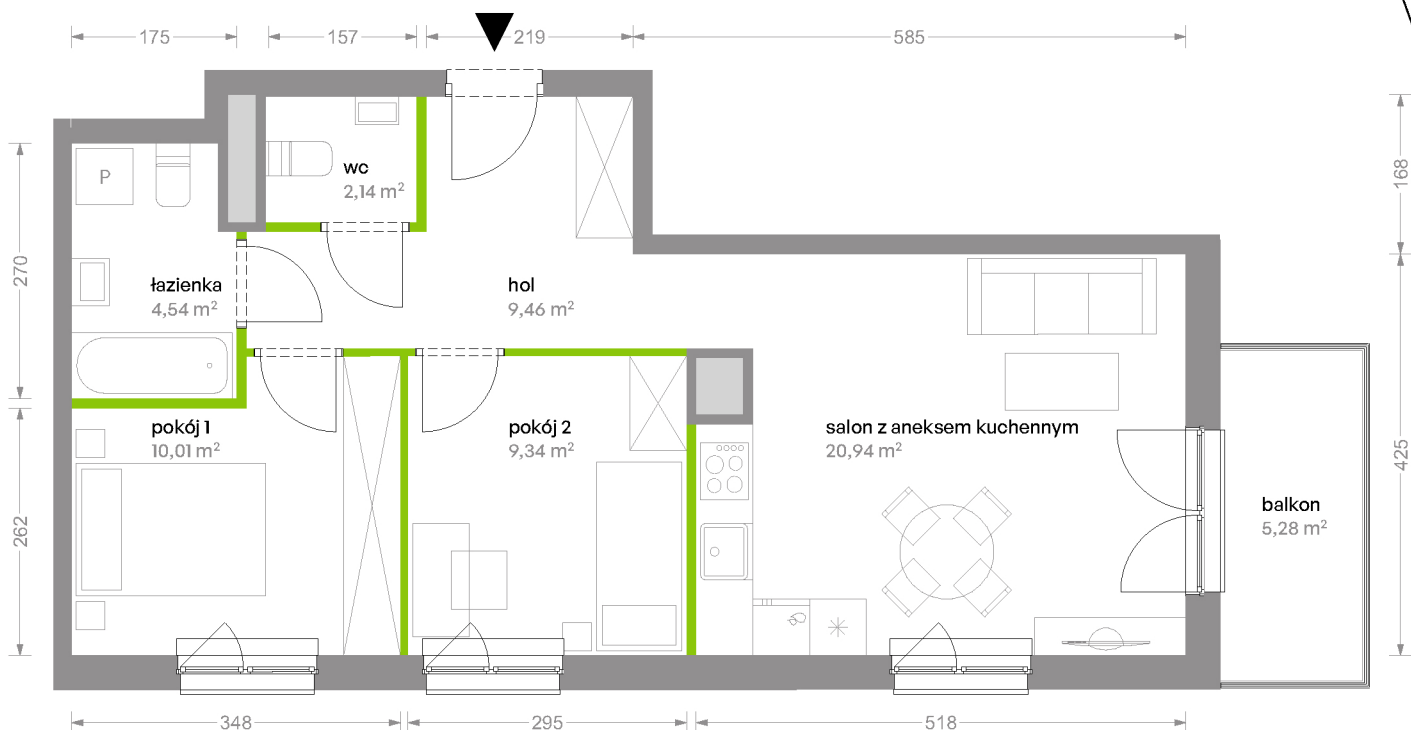

Bemowo Vita

nr B2.1F51

Powierzchnia **56,43 m²**

Piętro 1

Aranżacja mieszkania jest przykładowa

Powierzchnia użytkowa

salon z aneksem kuchennym	20,94 m ²
pokój 1	10,01 m ²
pokój 2	9,34 m ²
łazienka	4,54 m ²
wc	2,14 m ²
hol	9,46 m ²
Razem	56,43 m²
+balkon	5,28 m ²

Rzut kondygnacji Piętro 1

Plan osiedla Budynek B2

U nas nigdy nie płacisz za powierzchnię pod ścianami działowymi