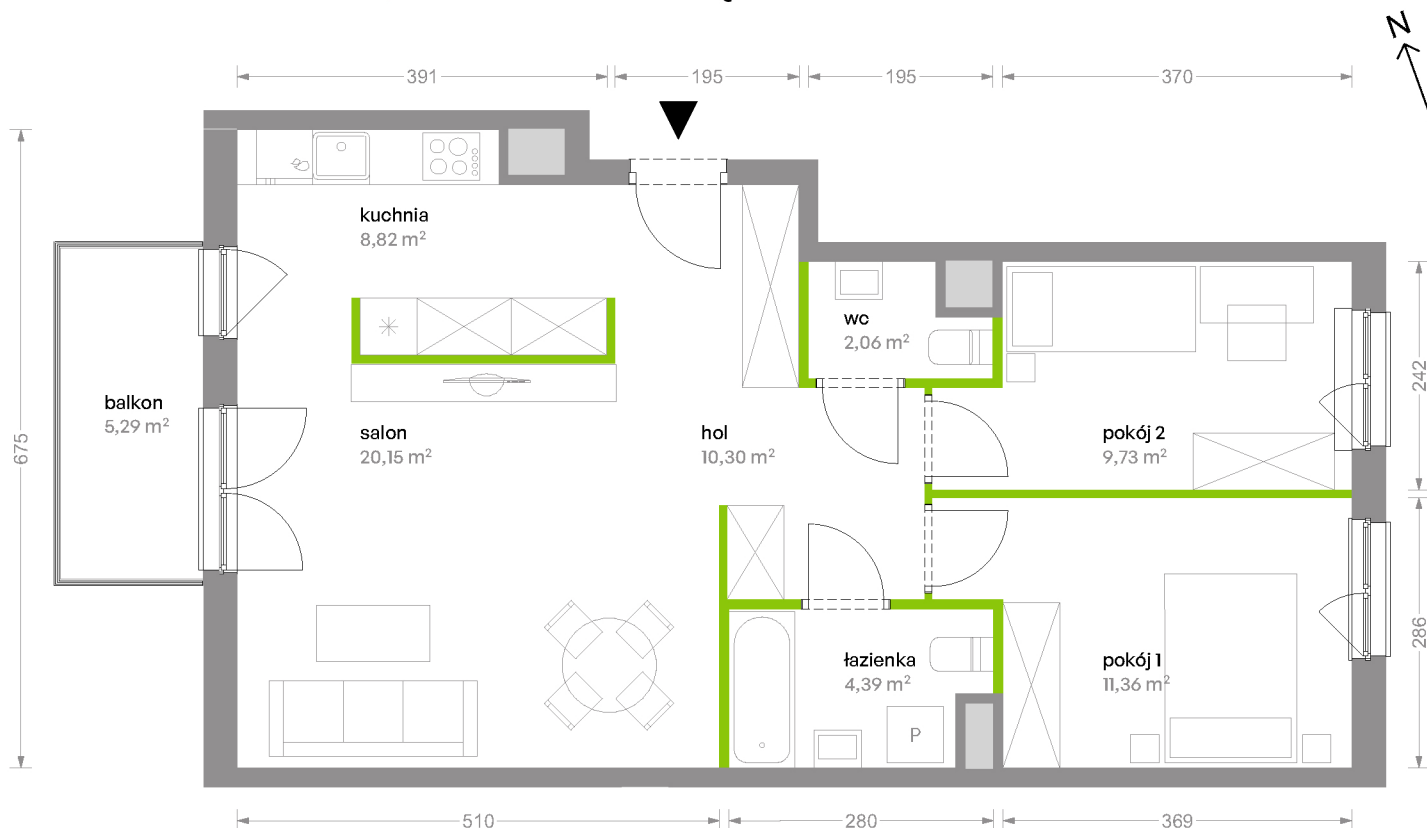

Bemowo Vita

nr B2.4E41

Powierzchnia **66,81 m²**

Piętro 4

Aranżacja mieszkania jest przykładowa

Powierzchnia **użytkowa**

Rzut kondygnacji **Piętro 4**

Plan osiedla **Budynek B2**

salon	20,15 m ²
kuchnia	8,82 m ²
pokój 1	11,36 m ²
pokój 2	9,73 m ²
łazienka	4,39 m ²
wc	2,06 m ²
hol	10,30 m ²
Razem	66,81 m²
+balkon	5,29 m ²

U nas nigdy nie płacisz za powierzchnię pod ścianami działowymi