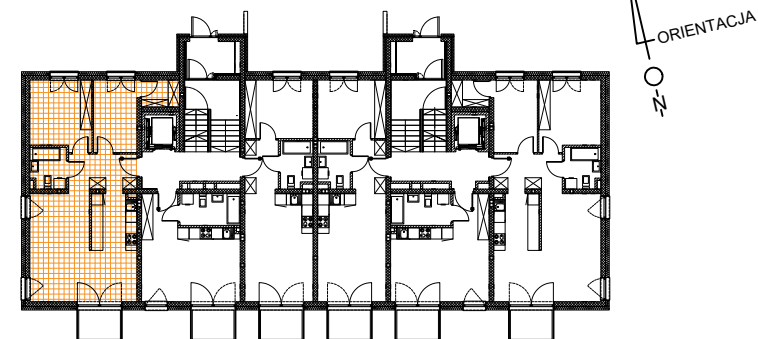

Mszczonove

ZESPÓŁ WIELORODZINNYCH BUD. MIESZKALNYCH
MSZCZONÓW, DZIAŁKA NR EW. 1634/17 OBRĘB 0001

POŁOŻENIE LOKALU NA TERENIE BUDYNKU

KARTA LOKALU - BUDYNEK C

NUMER LOKALU	PIĘTRO	POWIERZCHNIA UŻYTKOWA [m ²]	POWIERZCHNIA BALKONU [m ²]
15	0	64,74	4,10

ZESTAWIENIE POMIESZCZEŃ

POKÓJ 1	8,63 m ²
POKÓJ 2	11,55 m ²
ŁAZIENKA	3,92 m ²
PRZEDPOKÓJ	6,53 m ²
SALON	24,42 m ²
KUCHNIA	6,92 m ²
GARDEROBA	2,77 m ²