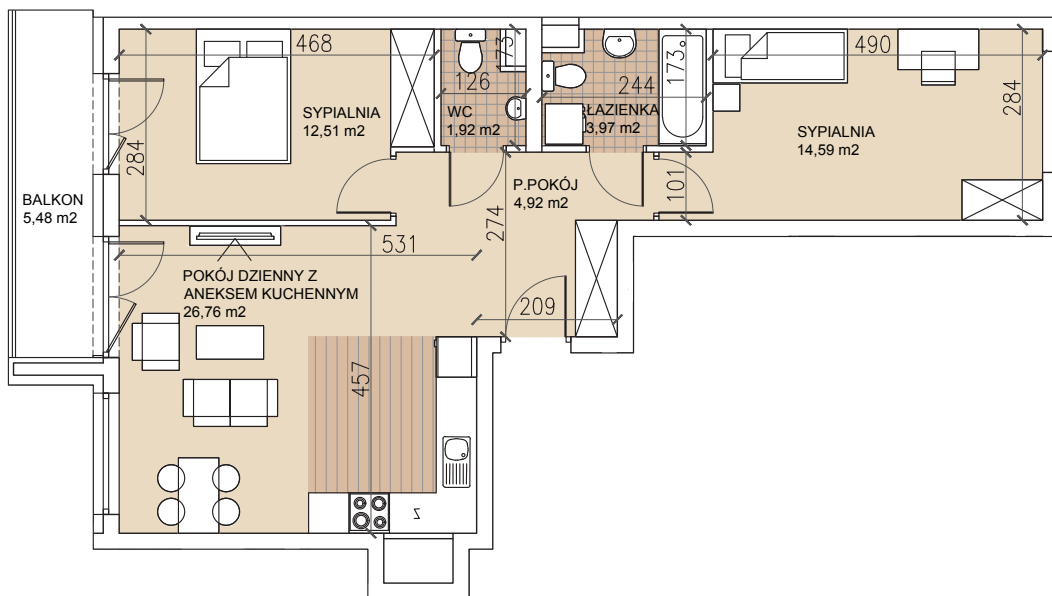

ul. Lothara Herbsta

powierzchnia użytkowa **64,67** m²

pokój dzienny z aneksem kuch.	26,76 m ²
sypialnia	14,59 m ²
sypialnia	12,51 m ²
łazienka	3,97 m ²
wc	1,92 m ²
przedpokój	4,92 m ²
balkon	5,48 m ²