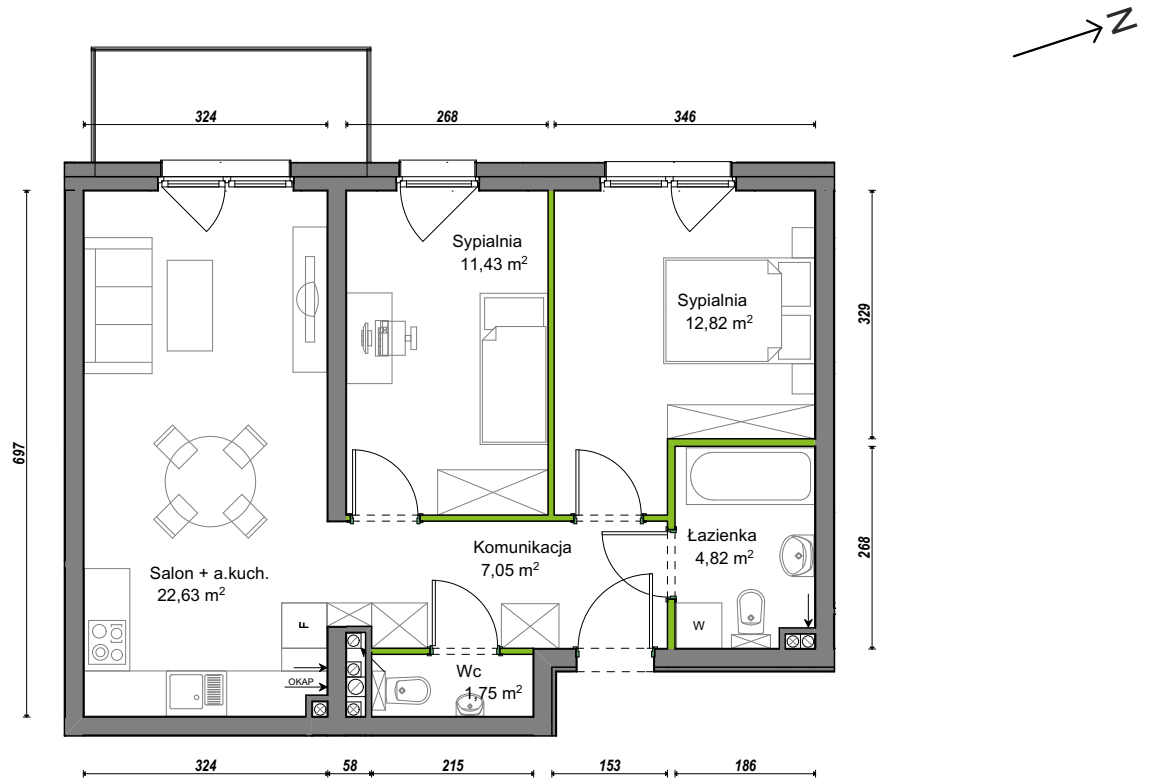

Orawska Vita.

nr A2/F/12

Powierzchnia **60,50 m²**

Piętro **1**

Aranżacja mieszkania jest przykładowa.

Powierzchnia użytkowa

Komunikacja	7,05 m ²
Łazienka	4,82 m ²
Salon + a.kuch.	22,63 m ²
Sypialnia	11,43 m ²
Sypialnia	12,82 m ²
Wc	1,75 m ²
Razem	60,50 m²
+Balkon	5,31 m ²

Rzut kondygnacji Piętro 1

U nas nigdy nie płacisz za powierzchnię pod ścianami działowymi.