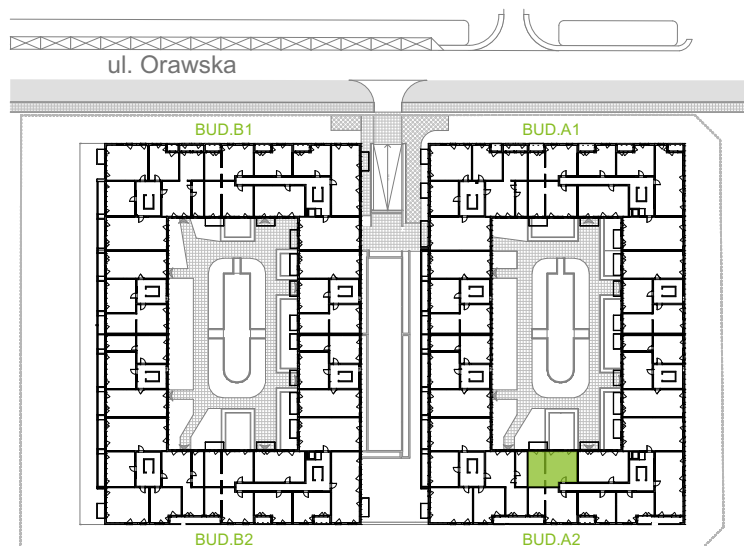

Orawska Vita.

nr A2/F/12

Powierzchnia **60,50 m²**

Piętro **1**

Aranżacja mieszkania jest przykładowa.

Powierzchnia użytkowa

Komunikacja	7,05 m ²
Łazienka	4,82 m ²
Salon + a.kuch.	22,63 m ²
Sypialnia	11,43 m ²
Sypialnia	12,82 m ²
Wc	1,75 m ²
Razem	60,50 m²
+Balkon	5,31 m ²

Rzut kondygnacji Piętro 1

U nas nigdy nie płacisz za powierzchnię pod ścianami działowymi.