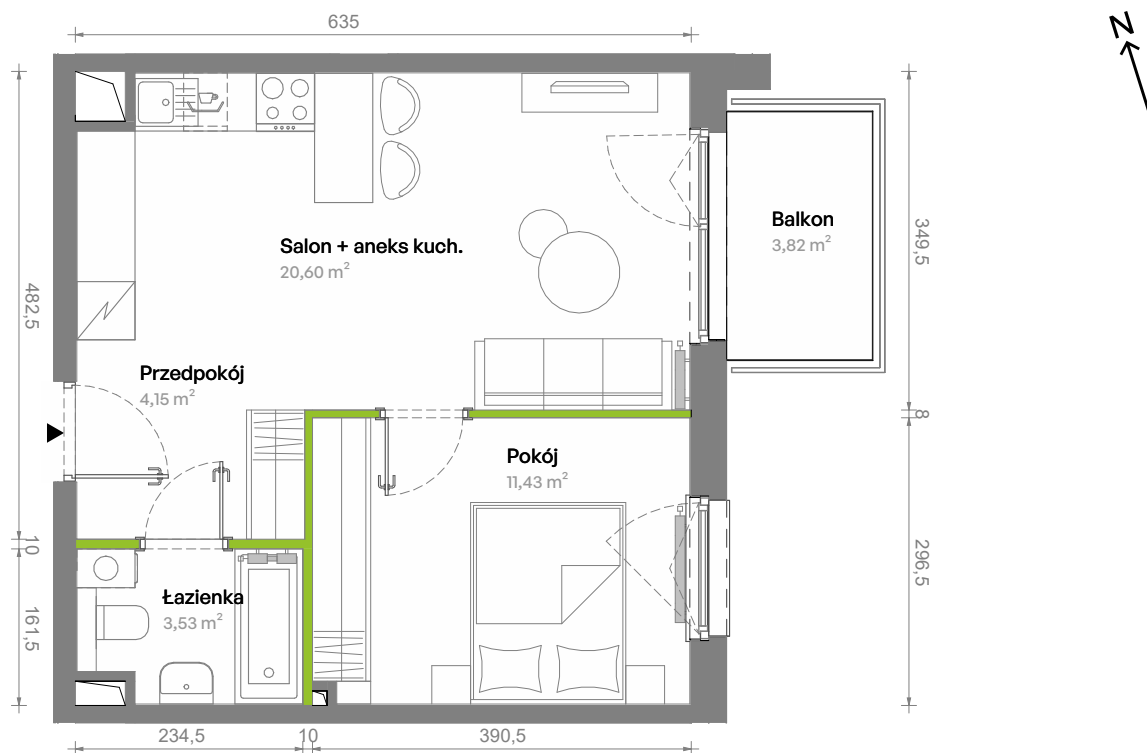

Południe Vita.

nr B1.01.15

Powierzchnia **39,71 m²**

Piętro 1

Aranżacja mieszkania jest przykładowa.
Podano orientacyjne wymiary pomieszczeń.

Powierzchnia **użytkowa**

Rzut kondygnacji **Piętro 1**

Plan osiedla **Budynek B1**

Przedpokój	4,15 m ²
Salon + aneks kuch.	20,60 m ²
Pokój	11,43 m ²
Łazienka	3,53 m ²
Razem	39,71 m²
+ Balkon	3,82 m ²

U nas nigdy nie płacisz za powierzchnię pod ścianami działowymi