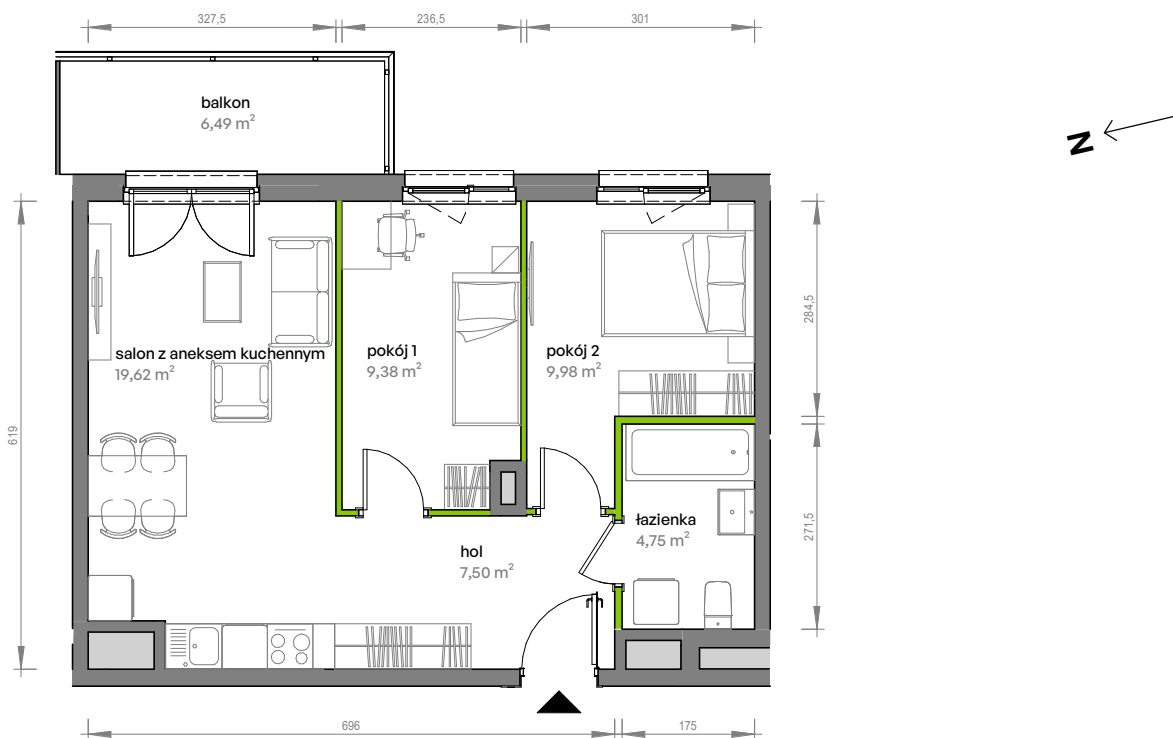

Unii Lubelskiej Vita.

nr A.03.037

Powierzchnia **51,23 m²**

Piętro **3**

Aranżacja mieszkania jest przykładowa

Powierzchnia użytkowa

hol	7,50 m ²
pokój 1	9,38 m ²
pokój 2	9,98 m ²
salon z aneksem kuchennym	19,62 m ²
łazienka	4,75 m ²
Razem	51,23 m²
+ balkon	6,49 m ²

Rzut kondygnacji Piętro 3

Plan osiedla

U nas nigdy nie płacisz za powierzchnię pod ścianami działowymi