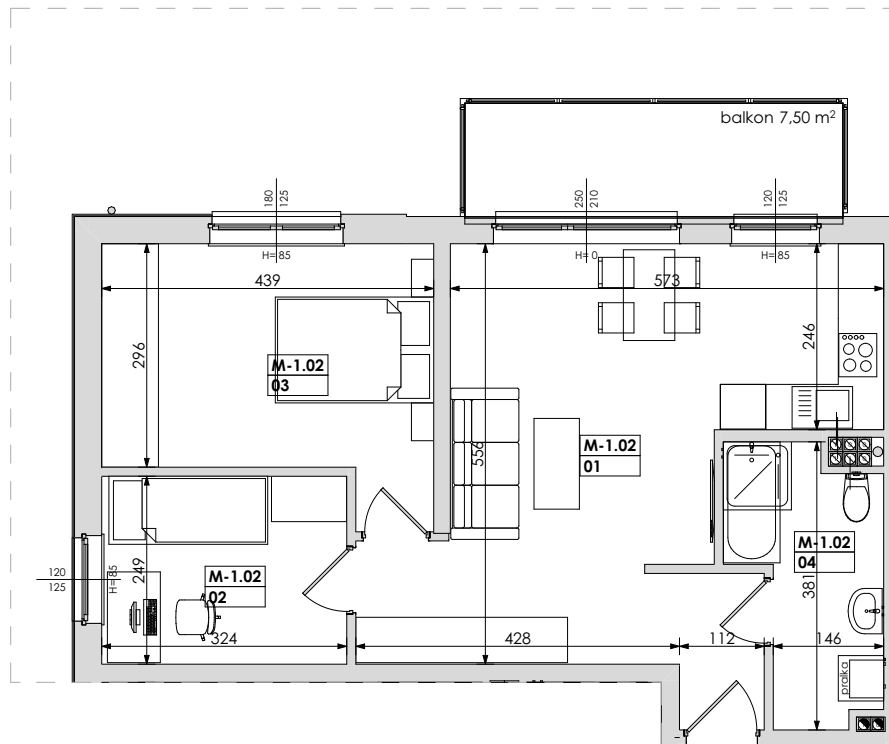

Mieszkanie nr	Nr pom.	Nazwa pomieszczenia	Powierzchnia	Wys.
M-1.02	01	pokój dz.+aneks k.	28,61	250
	02	pokój	8,05	250
	03	pokój	13,85	250
	04	łazienka	6,16	250
			56,67 m²	

Powyższe rysunki mają charakter poglądowy. Zastrzegamy sobie prawo do wprowadzenia zmian.

powierzchnia mieszkania 56,67 m²