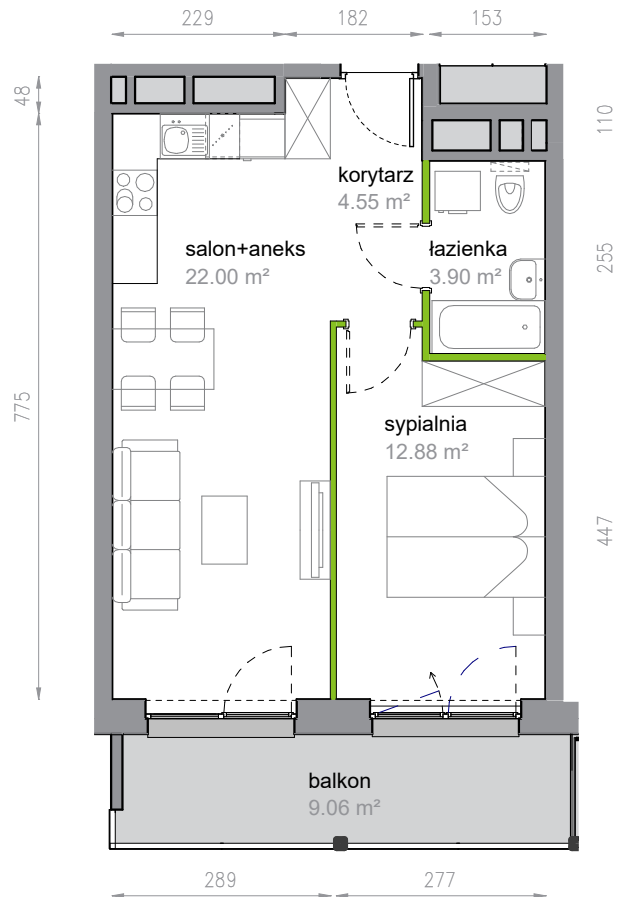

## 2/6/29

Powierzchnia 43.33 m<sup>2</sup>

Piętro 6

Aranżacja mieszkania jest przykładowa

Powierzchnia użytkowa

korytarz	4.55 m <sup>2</sup>
salon+aneks	22.00 m <sup>2</sup>
sypialnia	12.88 m <sup>2</sup>
łazienka	3.90 m <sup>2</sup>
<b>Razem</b>	<b>43.33 m<sup>2</sup></b>
+ balkon	9.06 m <sup>2</sup>

Rzut kondygnacji Piętro 6

Plan osiedla Klatka 2

U nas nigdy nie płacisz za powierzchnię pod ścianami działowymi