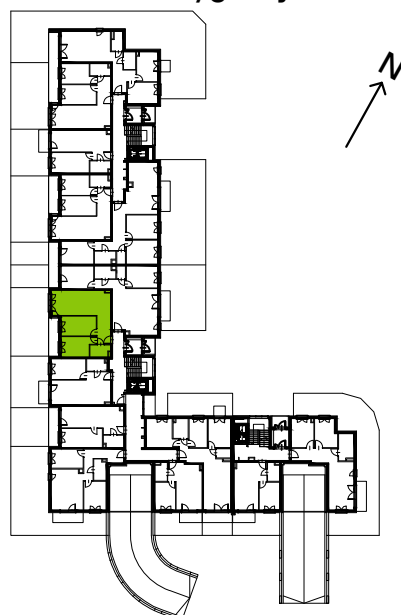

Słoneczne Miasteczko

nr B.020

Powierzchnia **59,17 m²**

Parter

Aranżacja mieszkania jest przykładowa

Rzut kondygnacji **Parter**

Plan osiedla **Budynek B**

przedpokój	6,85 m ²
łazienka	4,00 m ²
pokój z aneksem kuchennym	25,49 m ²
pokój	11,99 m ²
pokój	10,84 m ²
Razem	59,17 m²
+ogródek	51,78 m ²

U nas nigdy nie płacisz za powierzchnię pod ścianami działowymi