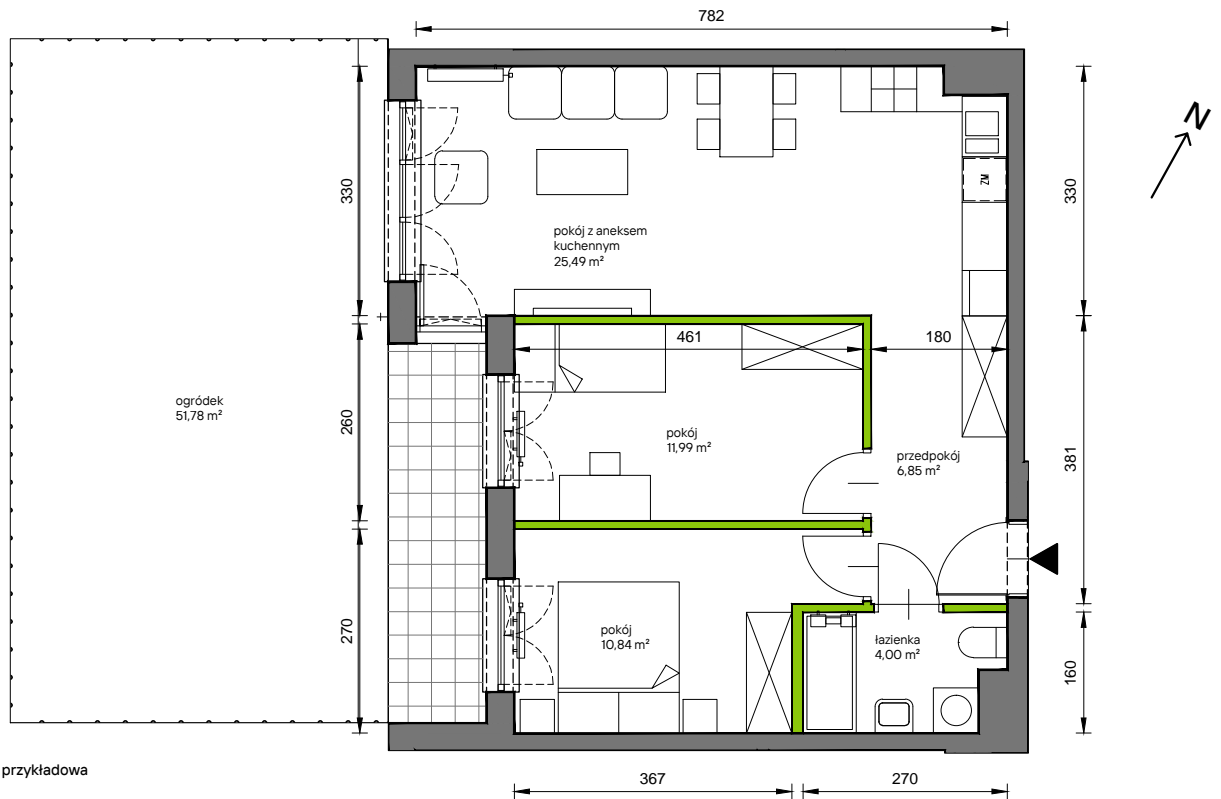

Słoneczne Miasteczko

nr B.020

Powierzchnia **59,17 m²**

Parter

Aranżacja mieszkania jest przykładowa

Rzut kondygnacji **Parter**

Plan osiedla **Budynek B**

przedpokój	6,85 m ²
łazienka	4,00 m ²
pokój z aneksem kuchennym	25,49 m ²
pokój	11,99 m ²
pokój	10,84 m ²
Razem	59,17 m²
+ogródek	51,78 m ²

U nas nigdy nie płacisz za powierzchnię pod ścianami działowymi