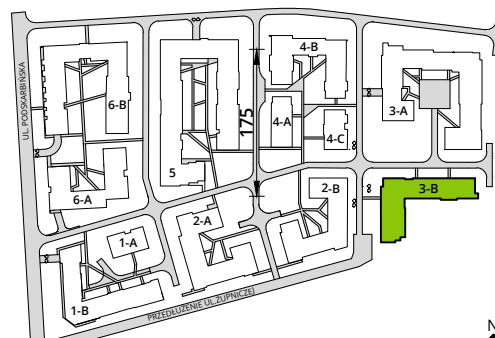

Aleje Praskie.

nr 10

Powierzchnia **38,75m²**

Piętro **1**

Aranżacja mieszkania jest przykładowa.

Powierzchnia **użytkowa**

hol wejściowy	3.82 m ²
salon z aneksem	20.54 m ²
sypialnia	10.14 m ²
łazienka	4.25 m ²
Razem	38.75 m²
+balkon	4.95 m ²

Rzut kondygnacji **Piętro 1**

Plan osiedla **Budynek 3-B**

U nas nigdy nie płacisz za powierzchnię pod ścianami działowymi.