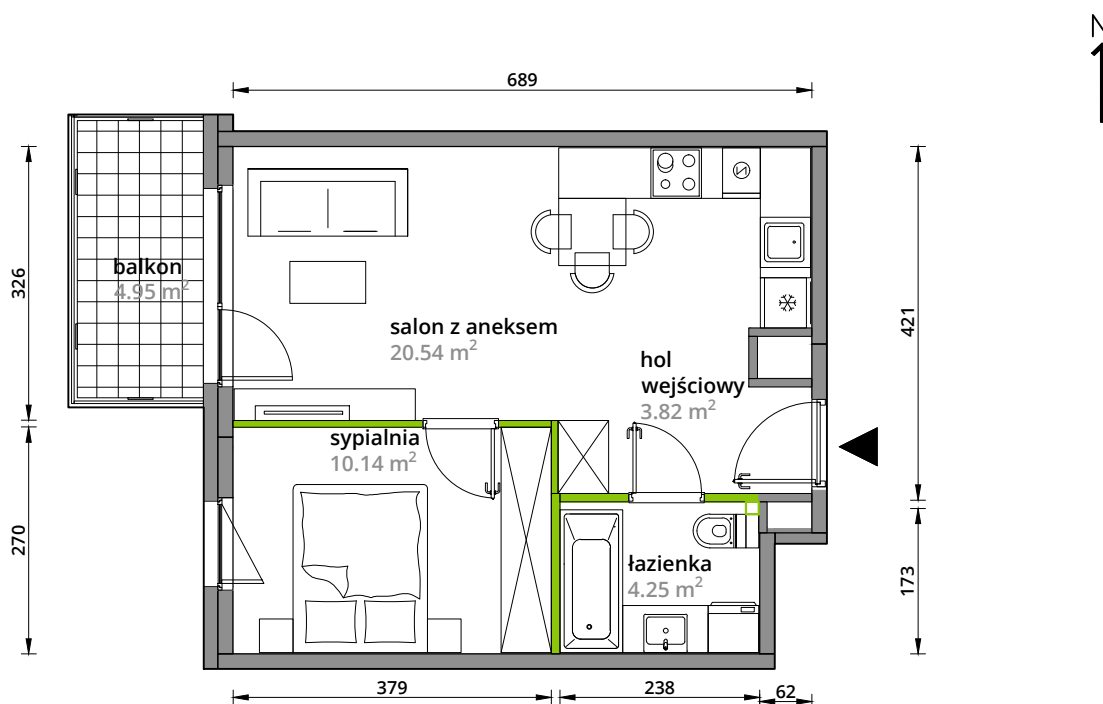

Aleje Praskie.

nr 10

Powierzchnia **38,75m²**

Piętro **1**

Aranżacja mieszkania jest przykładowa.

Powierzchnia **użytkowa**

hol wejściowy	3.82 m ²
salon z aneksem	20.54 m ²
sypialnia	10.14 m ²
łazienka	4.25 m ²
Razem	38.75 m²
+balkon	4.95 m ²

Rzut kondygnacji **Piętro 1**

Plan osiedla **Budynek 3-B**

U nas nigdy nie płacisz za powierzchnię pod ścianami działowymi.