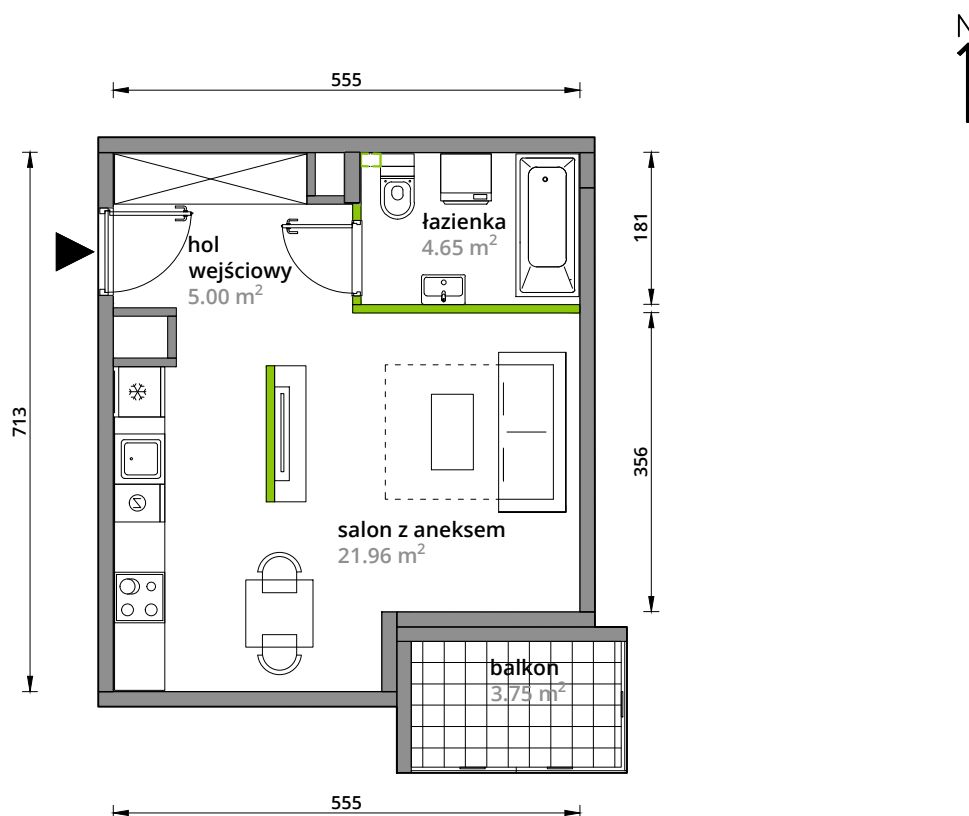

Aleje Praskie.

nr 26

Powierzchnia **31,61m²**

Piętro **2**

Aranżacja mieszkania jest przykładowa.

Powierzchnia **użytkowa**

hol wejściowy	5.00 m ²
salon z aneksem	21.96 m ²
łazienka	4.65 m ²
Razem	31.61 m²
+balkon	3.75 m ²

Rzut kondygnacji **Piętro 2**

Plan osiedla **Budynek 3-B**

U nas nigdy nie płacisz za powierzchnię pod ścianami działowymi.