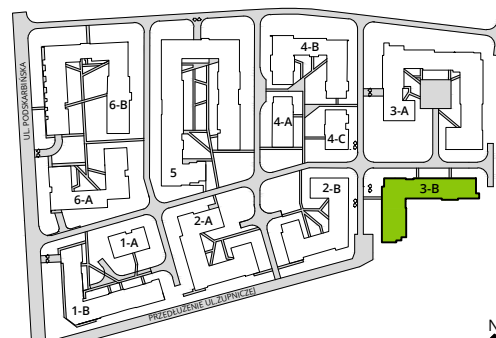

Aleje Praskie.

nr 26

Powierzchnia **31,61m²**

Piętro **2**

Aranżacja mieszkania jest przykładowa.

Powierzchnia **użytkowa**

hol wejściowy	5.00 m ²
salon z aneksem	21.96 m ²
łazienka	4.65 m ²
Razem	31.61 m²
+balkon	3.75 m ²

Rzut kondygnacji **Piętro 2**

Plan osiedla **Budynek 3-B**

U nas nigdy nie płacisz za powierzchnię pod ścianami działowymi.