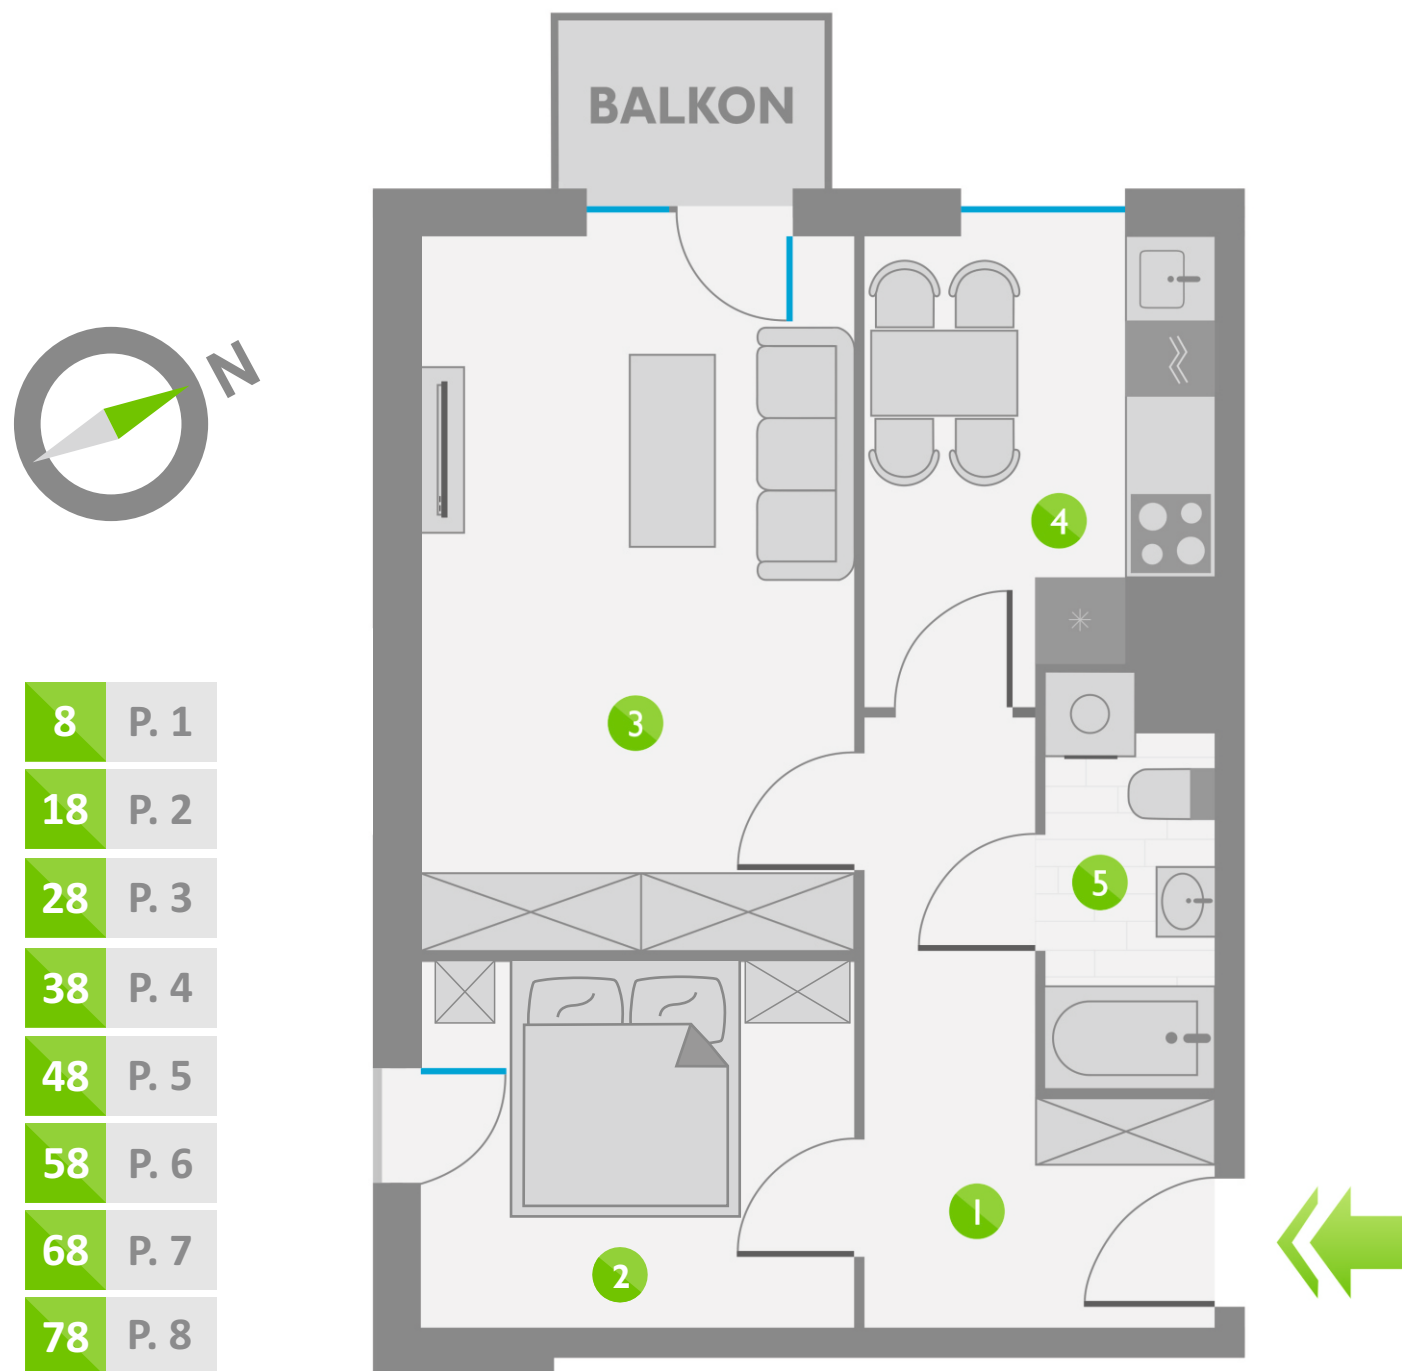

# Os. Lotnictwa Polskiego 12

8

PIĘTRO 1

8	P. 1
18	P. 2
28	P. 3
38	P. 4
48	P. 5
58	P. 6
68	P. 7
78	P. 8

ZESTAWIENIE POMIESZCZEŃ:

1	KORYTARZ	7,57 m <sup>2</sup>
2	POKÓJ	8,27 m <sup>2</sup>
3	POKÓJ	16,43 m <sup>2</sup>
4	KUCHNIA	7,50 m <sup>2</sup>
5	ŁAZIENKA	3,42 m <sup>2</sup>
ŁĄCZNIE:		43,19 m <sup>2</sup>

USYTUOWANIE LOKALU: