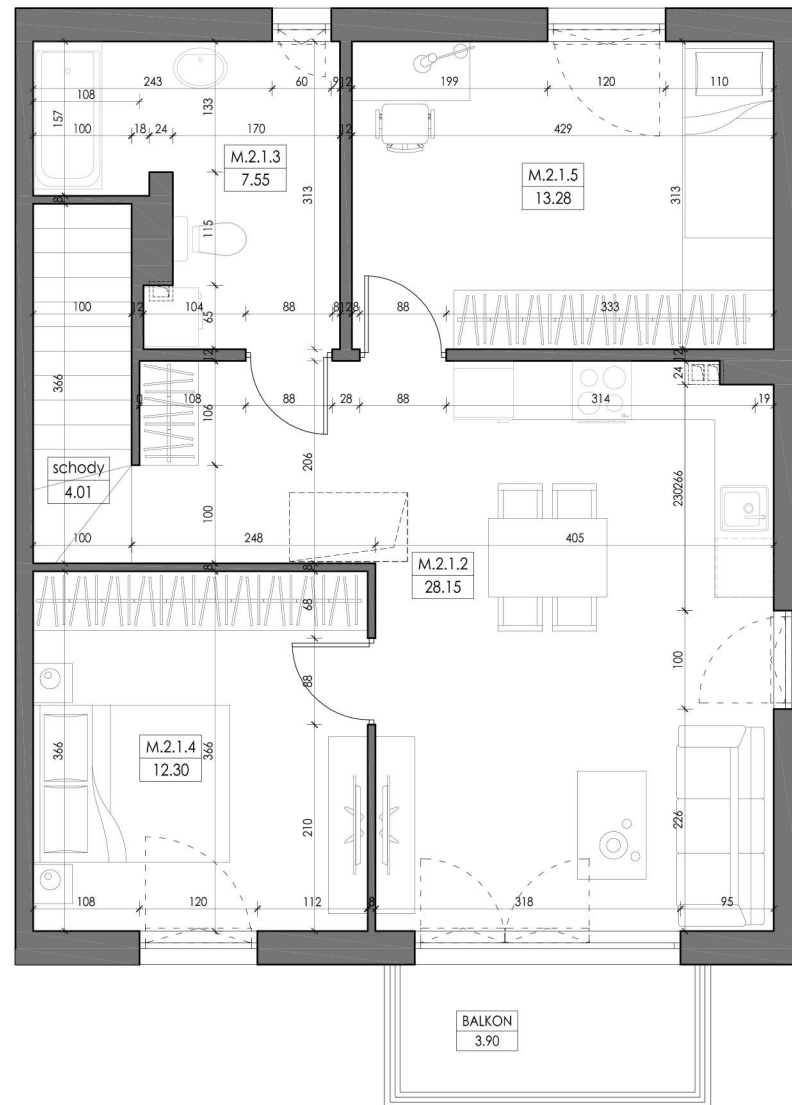

**KARTA LOKALU**

Inwestycja: Bojano

ul. Złocista

Budynek nr 6B

Powierzchnia mieszkania: 133,73m<sup>2</sup>

Powierzchnia balkonu: 3,90m<sup>2</sup>

Powierzchnia użytkowa: 62,94m<sup>2</sup>

Parter		
2.0.1	Wiatrołap z kotłownią	1,66
I Piętro		
2.1.2	Salon z aneksem kuchennym	28,15
2.1.3	łazienka	7,55
2.1.4	sypialnia	12,3
2.1.5	sypialnia	13,28
<b>Łączna powierzchnia</b>		<b>62,94</b>

Kondygnacja: Parter

Kondygnacja: Piętro

Kondygnacja: Poddasze