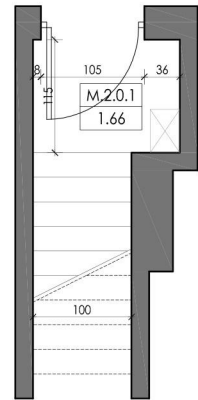

KARTA LOKALU

Inwestycja: Bojano

ul. Złocista

Budynek nr 6B

Powierzchnia mieszkania: 133,73m²

Powierzchnia balkonu: 3,90m²

Powierzchnia użytkowa: 62,94m²

Parter		
2.0.1	Wiatrołap z kotłownią	1,66
I Piętro		
2.1.2	Salon z aneksem kuchennym	28,15
2.1.3	łazienka	7,55
2.1.4	sypialnia	12,3
2.1.5	sypialnia	13,28
Łączna powierzchnia		62,94

Kondygnacja: Parter