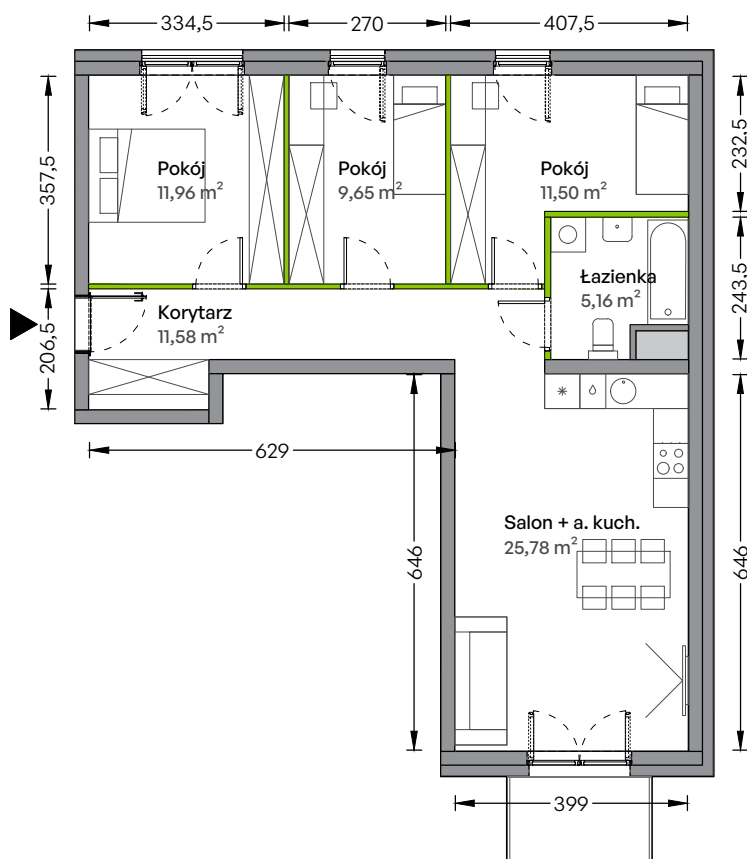

WUWA Vita.

nr B/03/05/01

Powierzchnia **75,63 m²**

Piętro 3

Aranżacja mieszkania jest przykładowa

Powierzchnia **użytkowa**

Salon + a. kuch.	25,78 m ²
Pokój	11,50 m ²
Pokój	9,65 m ²
Pokój	11,96 m ²
Łazienka	5,16 m ²
Korytarz	11,58 m ²
Razem	75,63 m²
+ balkon	3,48 m ²

Rzut kondygnacji **Piętro 3**

Plan Osiedla **Budynek B2**

U nas nigdy nie płacisz za powierzchnię pod ścianami działowymi