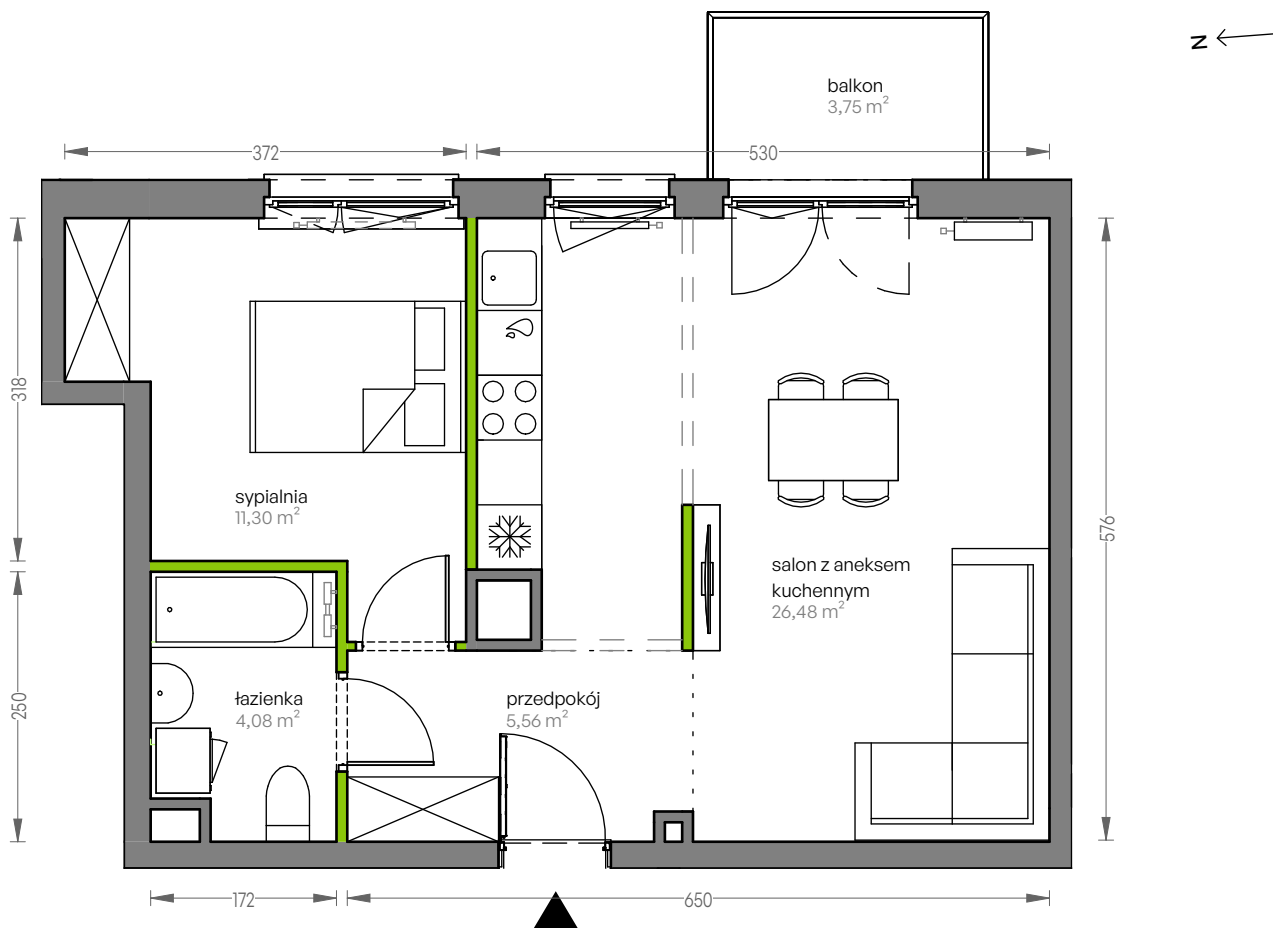

CITY VIBE.

nr F.035

Powierzchnia **47,42 m²**

Piętro 4

Aranżacja mieszkania jest przykładowa

Powierzchnia użytkowa

salon z aneksem kuchennym	26,48 m ²
przedpokój	5,56 m ²
łazienka	4,08 m ²
sypialnia	11,30 m ²
Razem	47,42 m²
+balkon	3,75 m ²

Rzut kondygnacji Piętro 4

Plan osiedla Budynek F

U nas nigdy nie płacisz za powierzchnię pod ścianami działowymi

DEVELIA

Biuro sprzedaży
Kraków, ul.Grzegórzecka 77

Tel.: 12 350 57 27
krakow@develia.pl

develia.pl