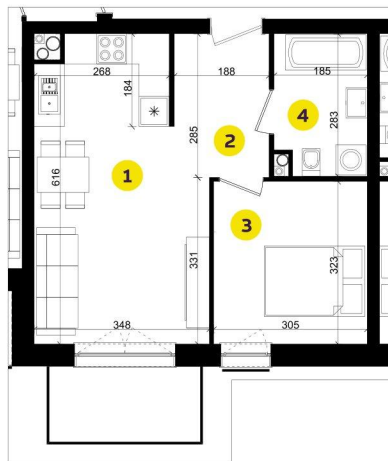

MIESZKANIE C4C

Pow.: 38,69m²

Piętro: 3

**NOWE
ZŁOTNO**

1. Salon z aneksem	19,07m ²
2. Przedpokój	4,94m ²
3. Pokój	9,73m ²
4. Łazienka	4,95m ²

Powierzchnia: 38,69m²

Balkon: 4,50m²