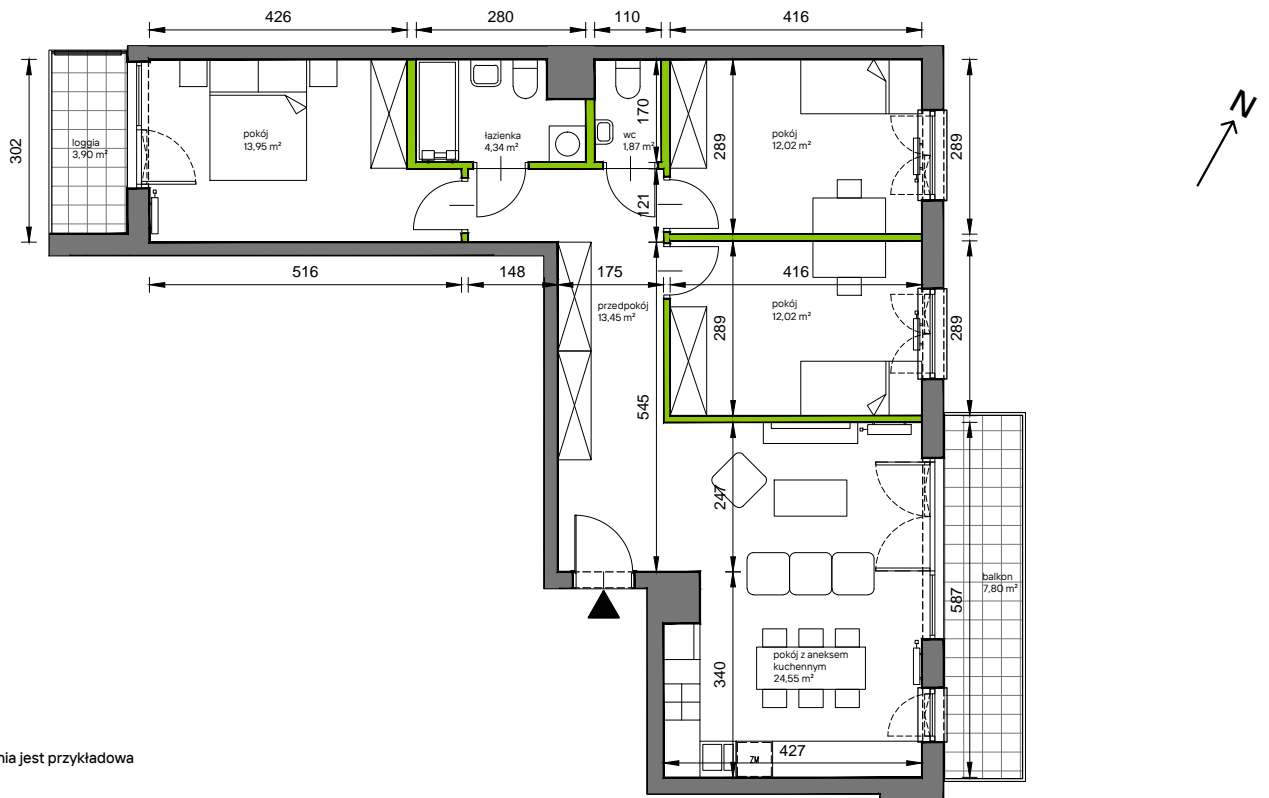

Słoneczne Miasteczko

nr B.037

Powierzchnia **82,20 m²**

Piętro 2

Aranżacja mieszkania jest przykładowa

przedpokój	13,45 m ²
łazienka	4,34 m ²
wc	1,87 m ²
pokój z aneksem kuchennym	24,55 m ²
pokój	12,02 m ²
pokój	12,02 m ²
pokój	13,95 m ²
Razem	82,20 m²
+balkon	7,80 m ²
+loggia	3,90 m ²

U nas nigdy nie płacisz za powierzchnię pod ścianami działowymi

Rzut kondygnacji **Piętro 2**

Plan osiedla **Budynek B**