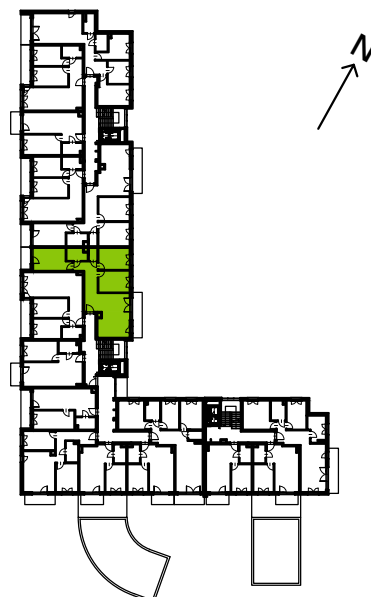

Słoneczne Miasteczko

nr B.037

Powierzchnia **82,20 m²**

Piętro 2

Aranżacja mieszkania jest przykładowa

przedpokój	13,45 m ²
łazienka	4,34 m ²
wc	1,87 m ²
pokój z aneksem kuchennym	24,55 m ²
pokój	12,02 m ²
pokój	12,02 m ²
pokój	13,95 m ²
Razem	82,20 m²
+balkon	7,80 m ²
+loggia	3,90 m ²

U nas nigdy nie płacisz za powierzchnię pod ścianami działowymi

Rzut kondygnacji **Piętro 2**

Plan osiedla **Budynek B**