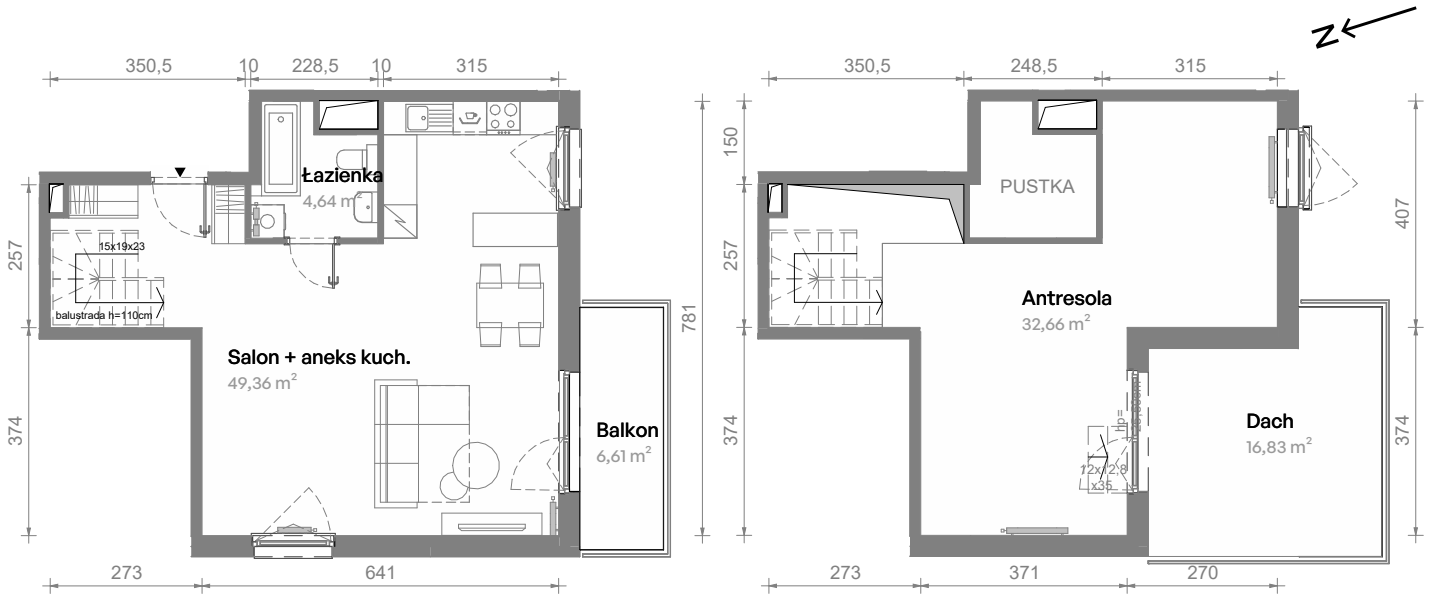

Południe Vita.

nr B1.03.31

Powierzchnia **86,66 m²**

Piętro **3**

Aranżacja mieszkania jest przykładowa.
Podano orientacyjne wymiary pomieszczeń.

Powierzchnia **użytkowa**

Rzut kondygnacji **Piętro 3**

Plan osiedla **Budynek B1**

Salon + aneks kuch.	49,36 m ²
Łazienka	4,64 m ²
Antresola	32,66 m ²
Razem	86,66 m²
+ Balkon	6,61 m ²
+ Dach	16,83 m ²

U nas nigdy nie płacisz za powierzchnię pod ścianami działowymi