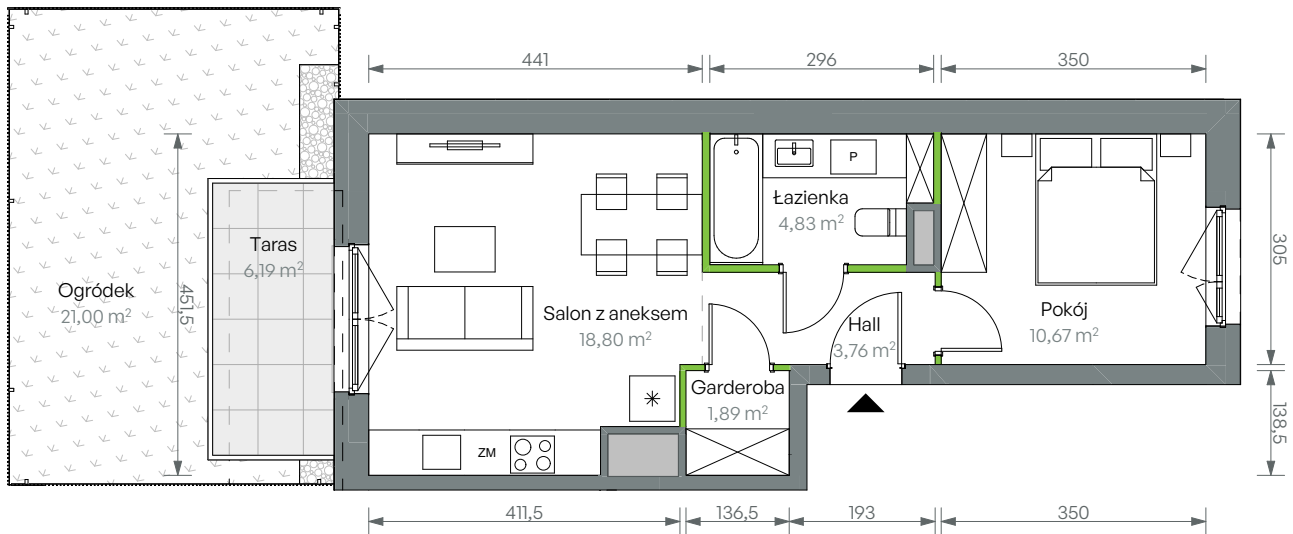

Oliwska Vita.

nr 2/B/2/21

Powierzchnia **39,95 m²**

Parter

Aranżacja mieszkania jest przykładowa

Powierzchnia użytkowa

Salon z aneksem	18,80
Pokój	10,67
Łazienka	4,83
Hall	3,76
Garderoba	1,89
Razem	39,95 m²
Ogródek	21,00
Taras	6,19

Rzut kondygnacji Parter

Plan osiedla Budynek 2

U nas nigdy nie płacisz za powierzchnie pod ścianami działowymi