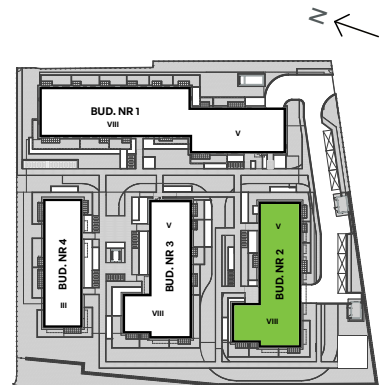

Oliwska Vita.

nr 2/B/2/21

Powierzchnia **39,95 m²**

Parter

Aranżacja mieszkania jest przykładowa

Powierzchnia użytkowa

Salon z aneksem	18,80
Pokój	10,67
Łazienka	4,83
Hall	3,76
Garderoba	1,89
Razem	39,95 m²
Ogródek	21,00
Taras	6,19

Rzut kondygnacji Parter

Plan osiedla Budynek 2

U nas nigdy nie płacisz za powierzchnie pod ścianami działowymi