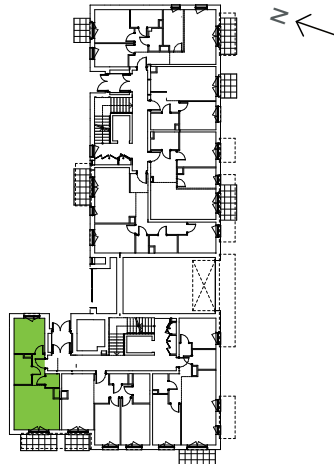

Oliwska Vita.

nr 2/B/2/21

Powierzchnia **39,95 m²**

Parter

Aranżacja mieszkania jest przykładowa

Powierzchnia użytkowa

Salon z aneksem	18,80
Pokój	10,67
Łazienka	4,83
Hall	3,76
Garderoba	1,89
Razem	39,95 m²
Ogródek	21,00
Taras	6,19

Rzut kondygnacji Parter

Plan osiedla Budynek 2

U nas nigdy nie płacisz za powierzchnie pod ścianami działowymi