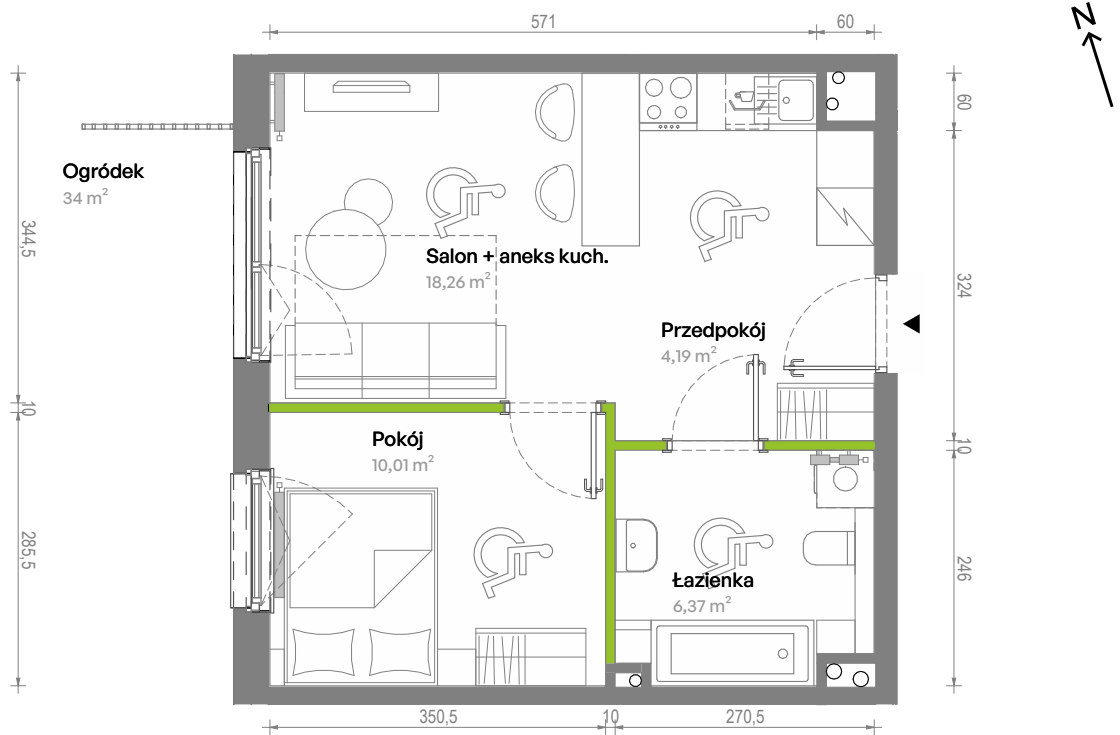

Południe Vita

nr A2.00.05

Powierzchnia **38,83 m²**

Piętro **Parter**

Aranżacja mieszkania jest przykładowa.
Podano orientacyjne wymiary pomieszczeń.

Powierzchnia **użytkowa**

Rzut kondygnacji **Parter**

Plan osiedla **Budynek A2**

Przedpokój	4,19 m ²
Salon + aneks kuch.	18,26 m ²
Pokój	10,01 m ²
Łazienka	6,37 m ²
Razem	38,83 m²
+ ogródek	34 m ²

U nas nigdy nie płacisz za powierzchnię pod ścianami działowymi