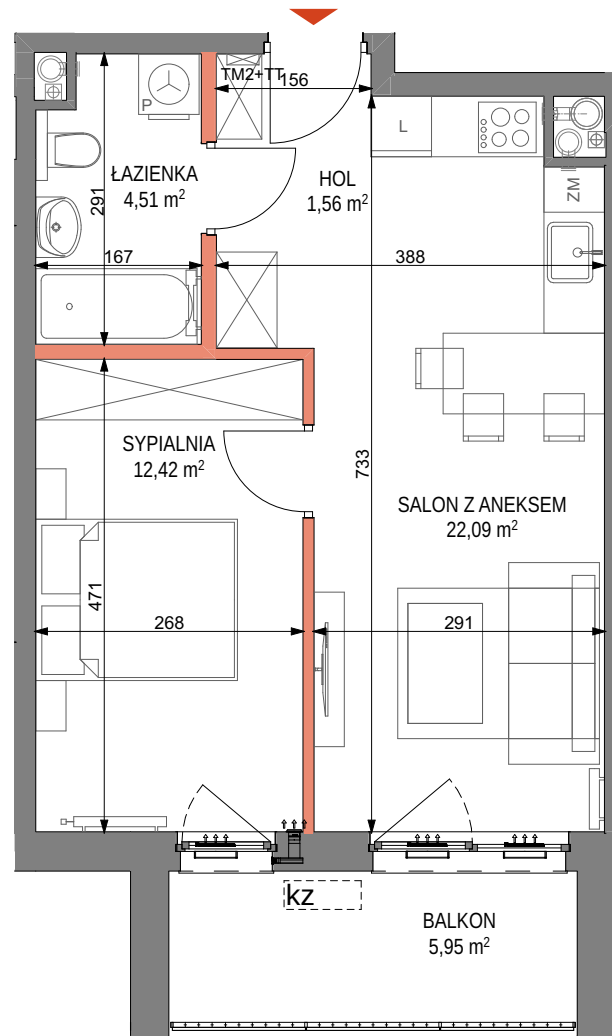

# CRAFT

ZABŁOCIE

by CORDIA

mieszkanie nr M.87  
piętro 5  
liczba pokoi 2

## ZESTAWIENIE POWIERZCHNI

HOL	1,56 m <sup>2</sup>
SALON Z ANEKSEM	22,09 m <sup>2</sup>
SYPIALNIA	12,42 m <sup>2</sup>
ŁAZIENKA	4,51 m <sup>2</sup>
<b>POW. UŻYTKOWA</b>	<b>40,58 m<sup>2</sup></b>
BALKON	5,95 m <sup>2</sup>