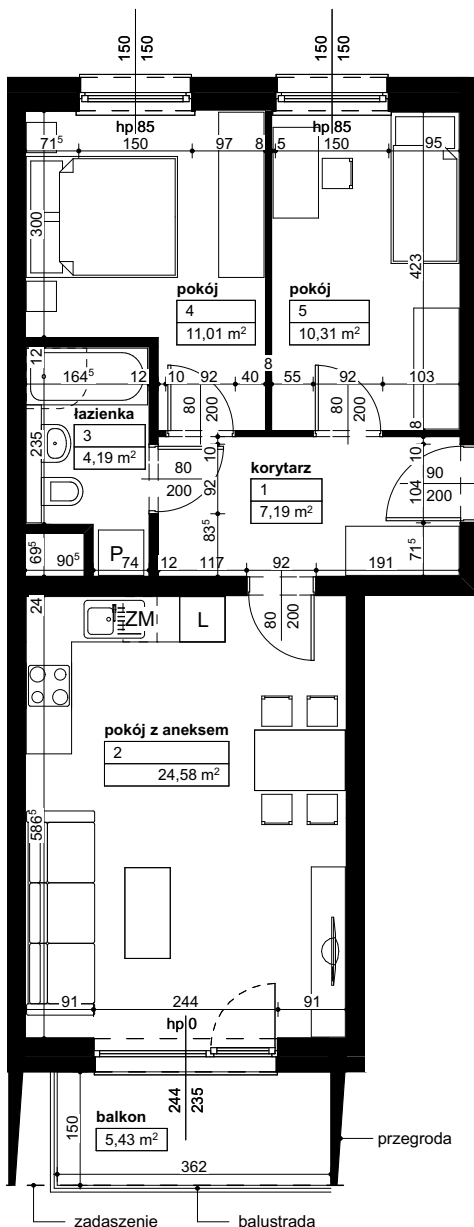

Lokalizacja osiedla

Położenie budynku

Skala 1:4000

Położenie mieszkania

Skala 1:2200

MAJTA

WOŁKOWSKA

BUDYNEK MIESZKALNY
WIELORODZINNY
UL. WOŁKOWSKA
W POZNANIU

SKALA 1:100

Wymiary podano w świetle ścian surowych, powierzchnie podano w świetle ścian otynkowanych.

OPIS MIESZKANIA:

Numer: **D1/3/5/18**
 Powierzchnia: **57,28m²**
 Kondygnacja: **Piętro +5**
 Struktura: **3 pokoje z aneksem kuchennym**
 Cena brutto:
 Cena brutto/m²: