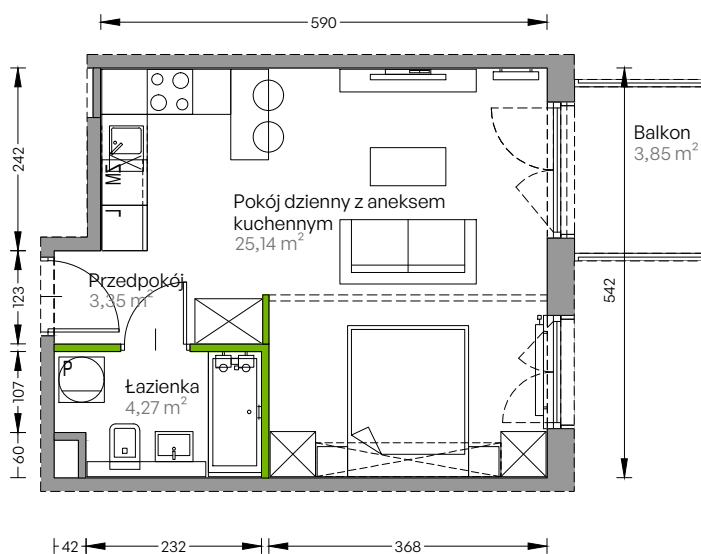

## nr F.158

Powierzchnia **32,76 m<sup>2</sup>**

**Piętro 3**

Aranżacja mieszkania jest przykładowa

### Powierzchnia użytkowa

przedpokój	3,35 m <sup>2</sup>
pokój dzienny z aneksem kuchennym	25,14 m <sup>2</sup>
łazienka	4,27 m <sup>2</sup>
<b>Razem</b>	<b>32,76 m<sup>2</sup></b>
+balkon	3,85 m <sup>2</sup>