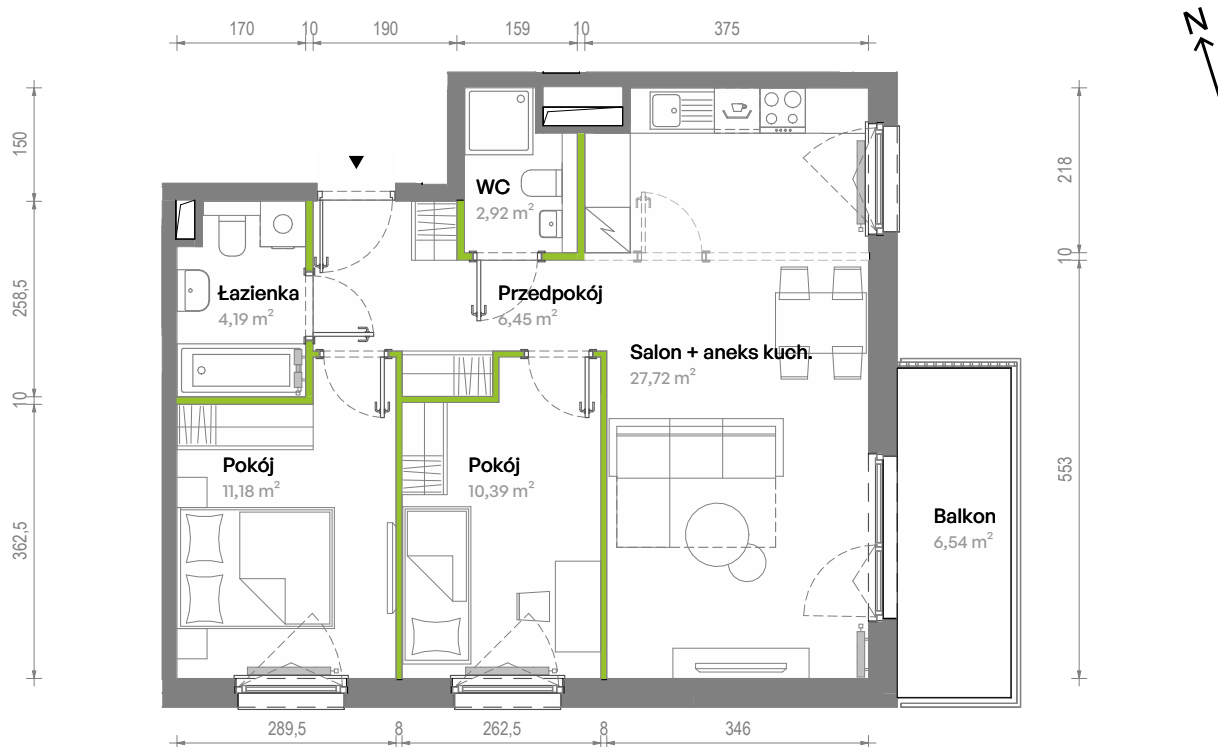

Południe Vita.

nr A1.01.11

Powierzchnia **62,85 m²**

Piętro 1

Aranżacja mieszkania jest przykładowa.
Podano orientacyjne wymiary pomieszczeń.

Powierzchnia **użytkowa**

Rzut kondygnacji **Piętro 1**

Plan osiedla **Budynek A1**

Przedpokój	6,45 m ²
Salon + aneks kuch.	27,72 m ²
Pokój	10,39 m ²
Pokój	11,18 m ²
Łazienka	4,19 m ²
WC	2,92 m ²
Razem	62,85 m²
+ Balkon	6,54 m ²

U nas nigdy nie płacisz za powierzchnię pod ścianami działowymi